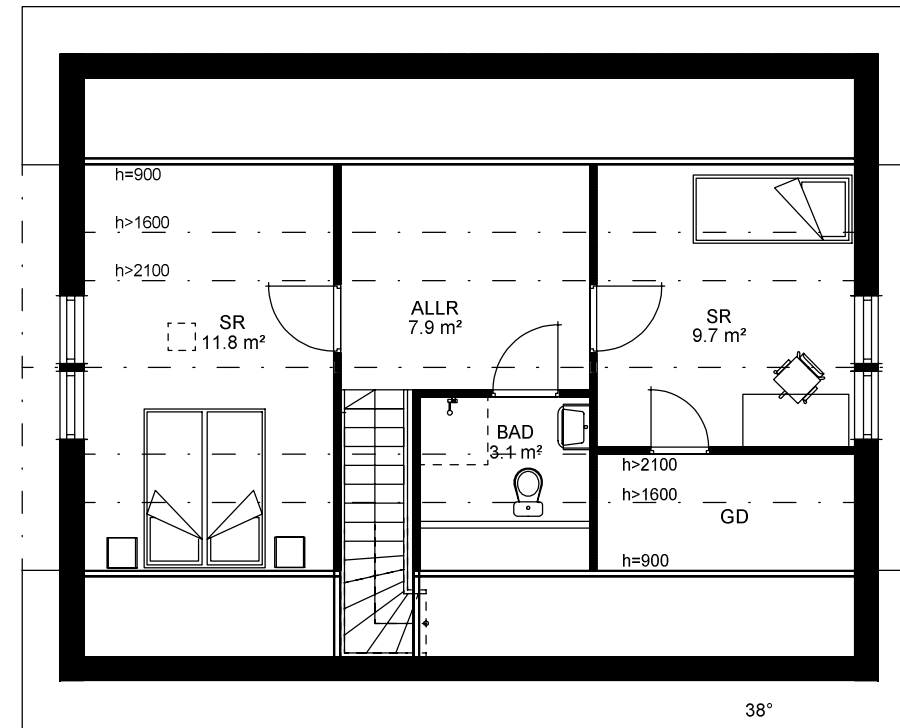

PLAN 1

PLAN 2

VILLA VANILJ B

Boarea= 75 + 35 = 110,0 m²
 Våningsyta= 90 + 37 = 127,0 m²

Tel. +385-(0)103 20 6080
 Fax. +358-(0)6 383 5651
 info@heikius.fi

HEIKIUS HUS-TALO, Vasavägen 674, SF-66710 Kaisor

EP