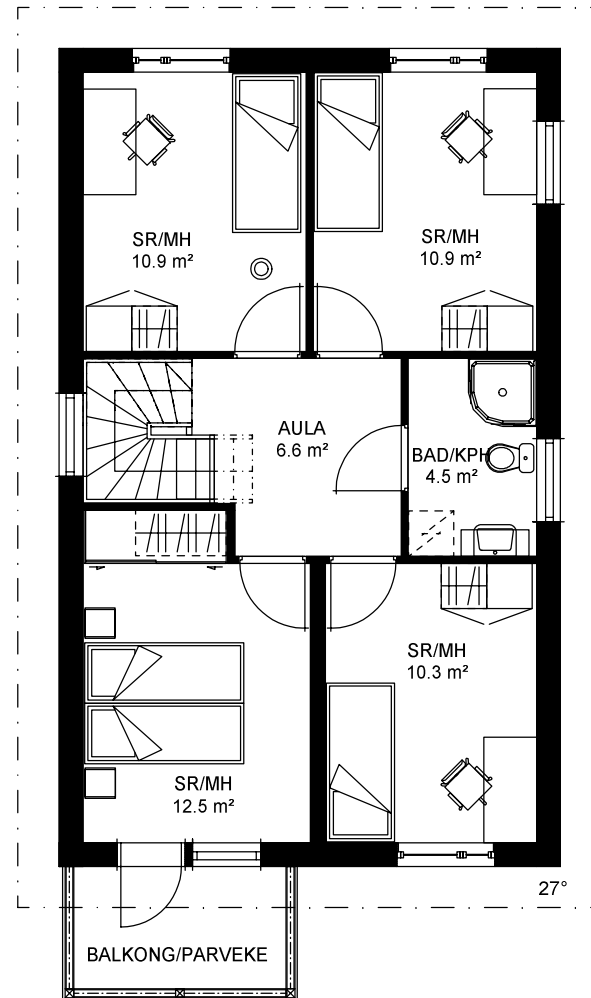

Vän. 1.

Vän. 2

Bost.Ab VILLA GERBY VASA I As.Oy

5 R+K+B / 5 H+K+S:
 Lägenhetsyta/huoneistoala= 119,0 m²
 Våningsyta/kerrosala= 141,0 m²

**HEIKIUS
 HUS-TALO**

TEL. +358-(0)6-383 5633
 FAX + 358-(0)6-383 5651
 info@heikius.com