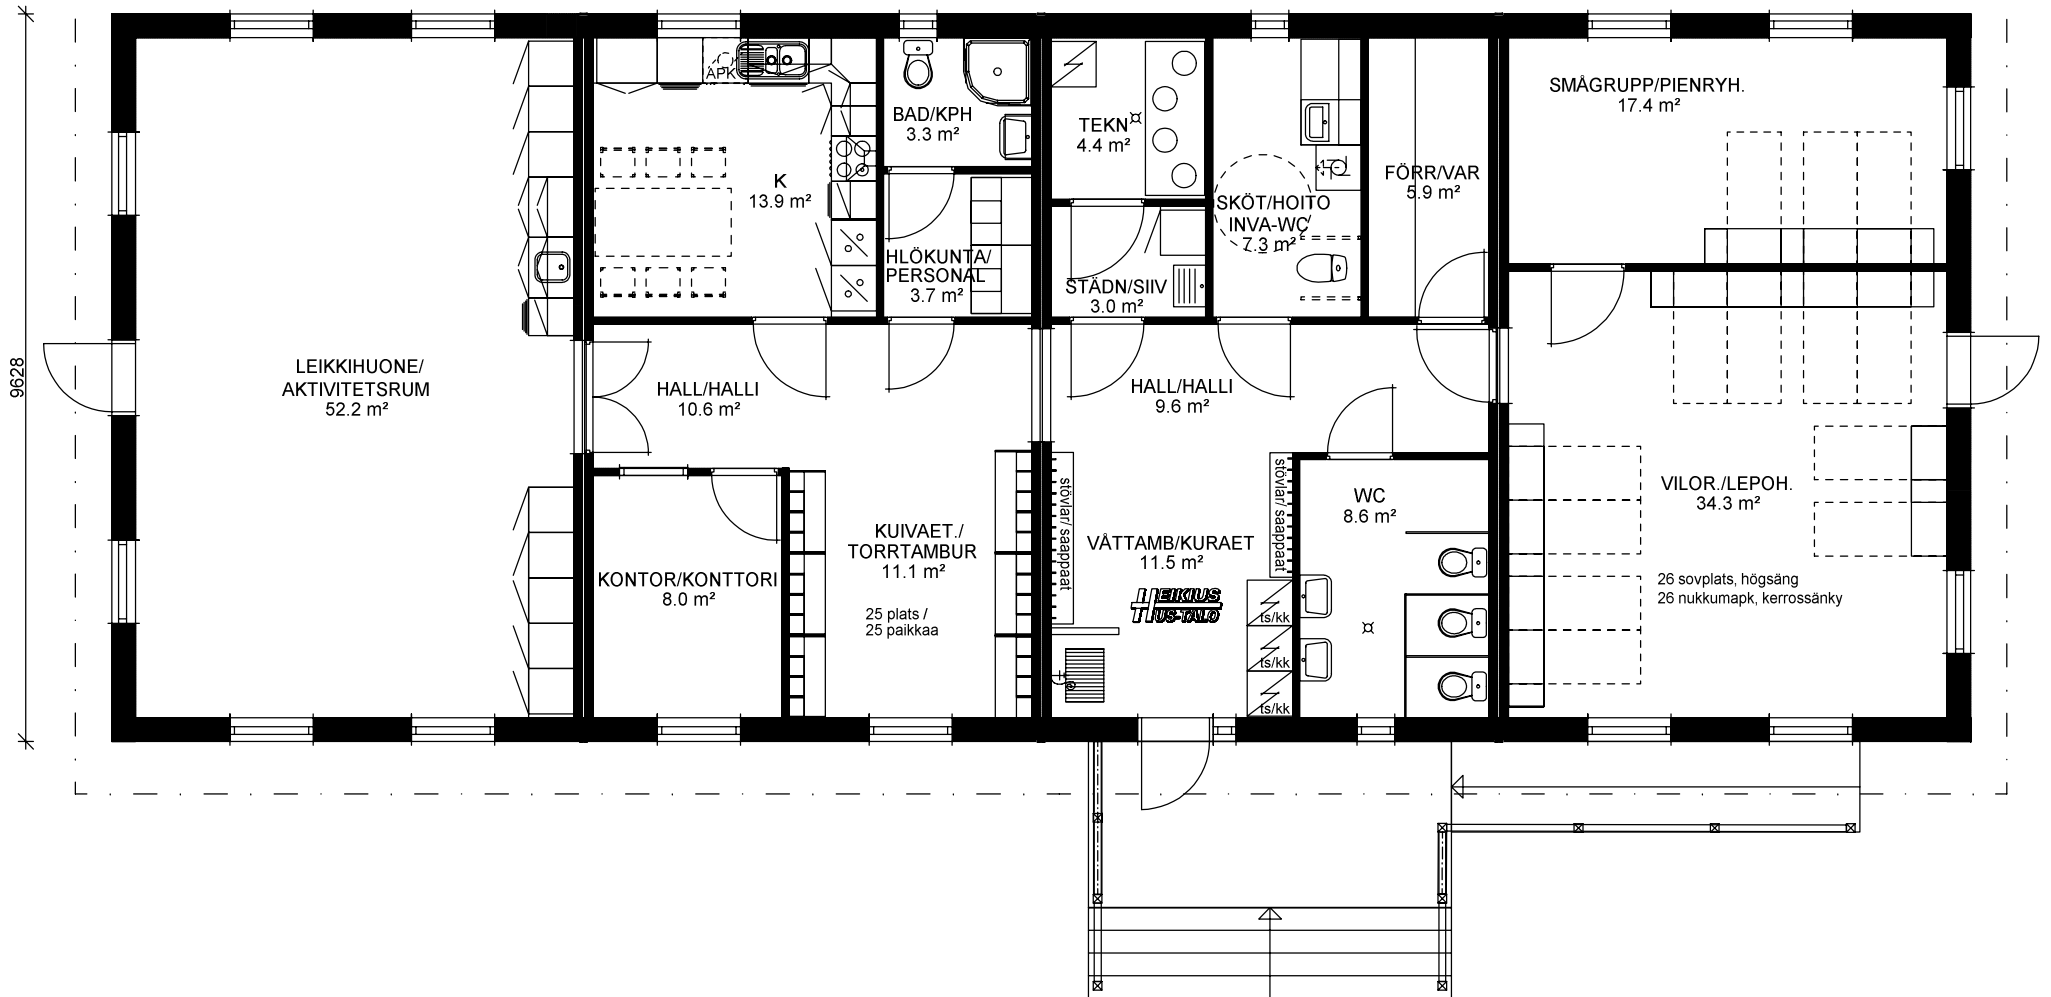

## DAGHEM / PÄIVÄKOTI 209 m<sup>2</sup>

Lägenhetsyta/huoneistoala= 209,0 m<sup>2</sup>

Väningsyta/kerrosala= 237,0 m<sup>2</sup>