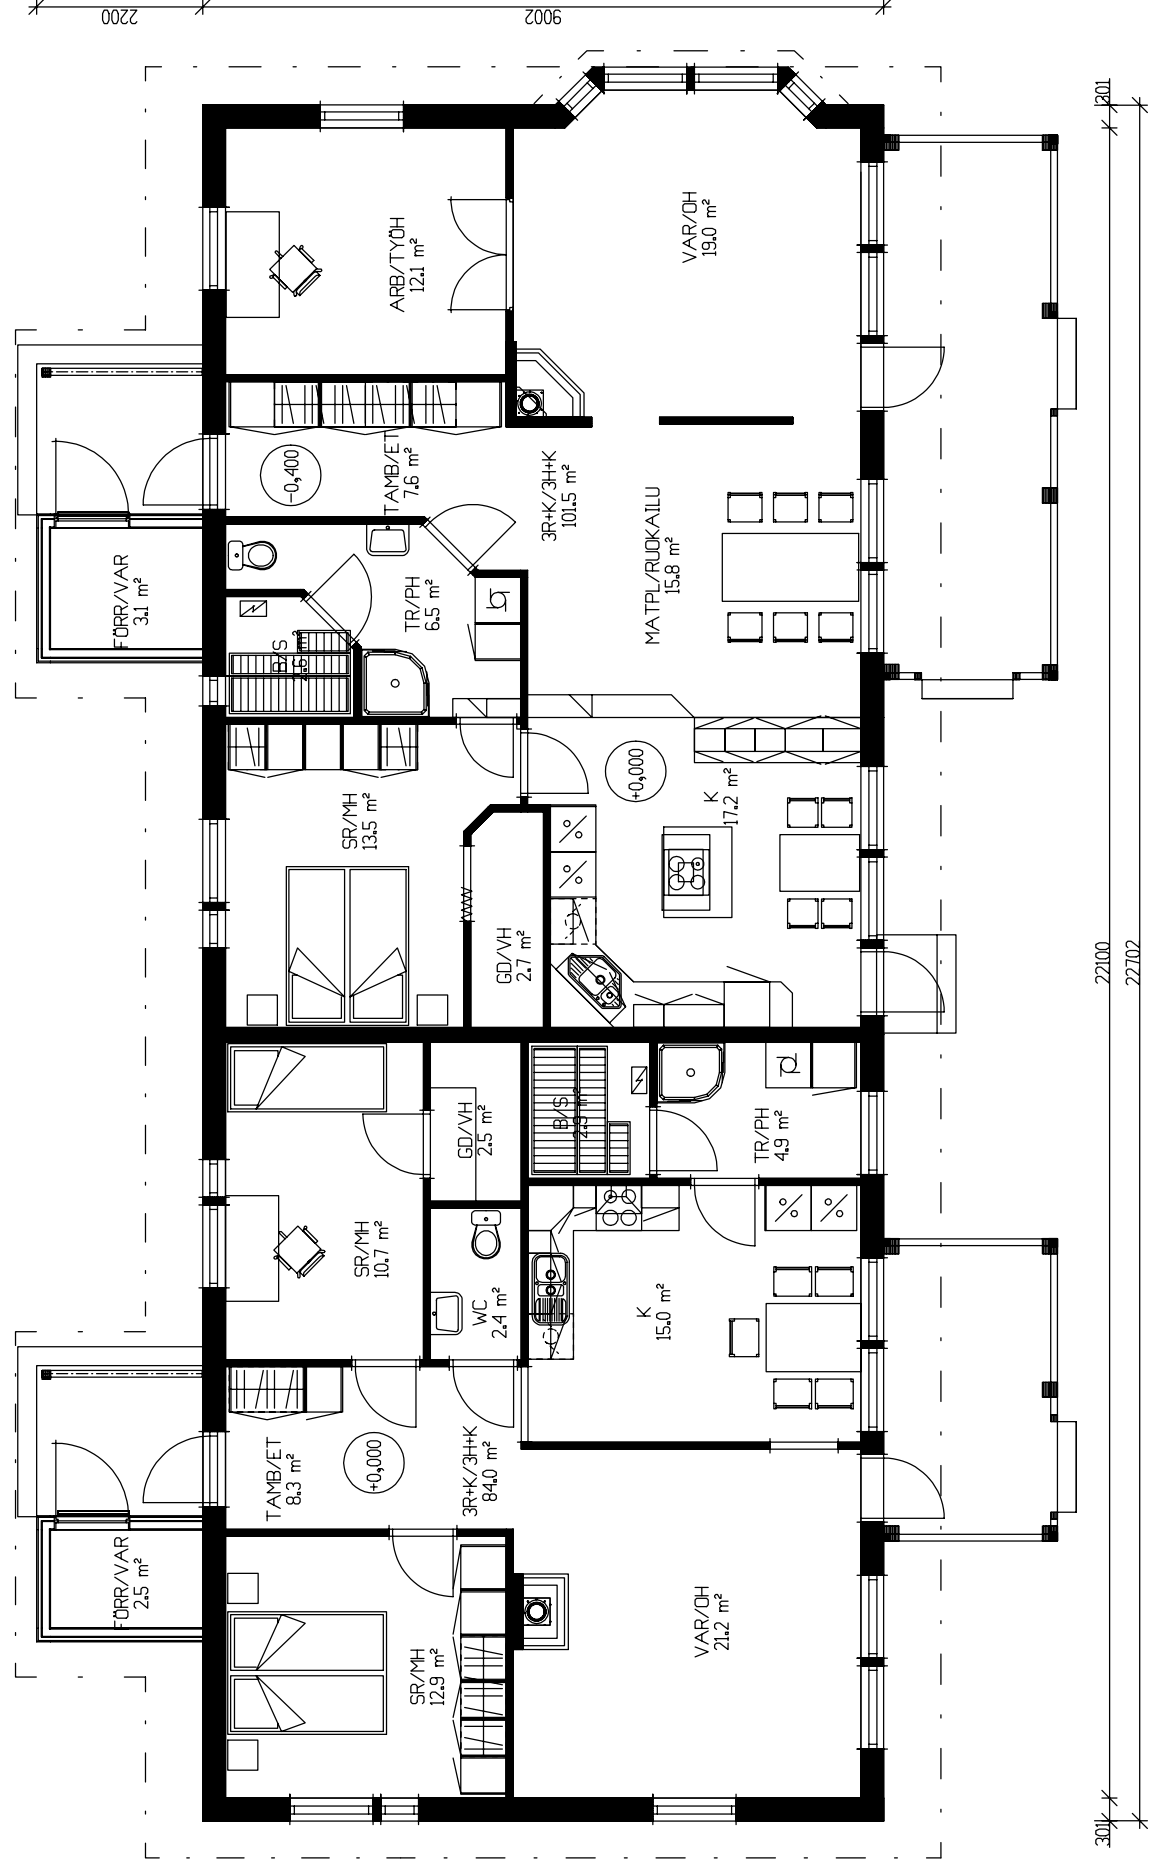

LÄGENHET A1-84,0 m²

LÄGENHET A2-101,5m²

PARHUS A

Lägenhetsyta/huoneistoala 84+101,5 = 185,5 m²

Väningsyta/kerrosala 214,0 m²