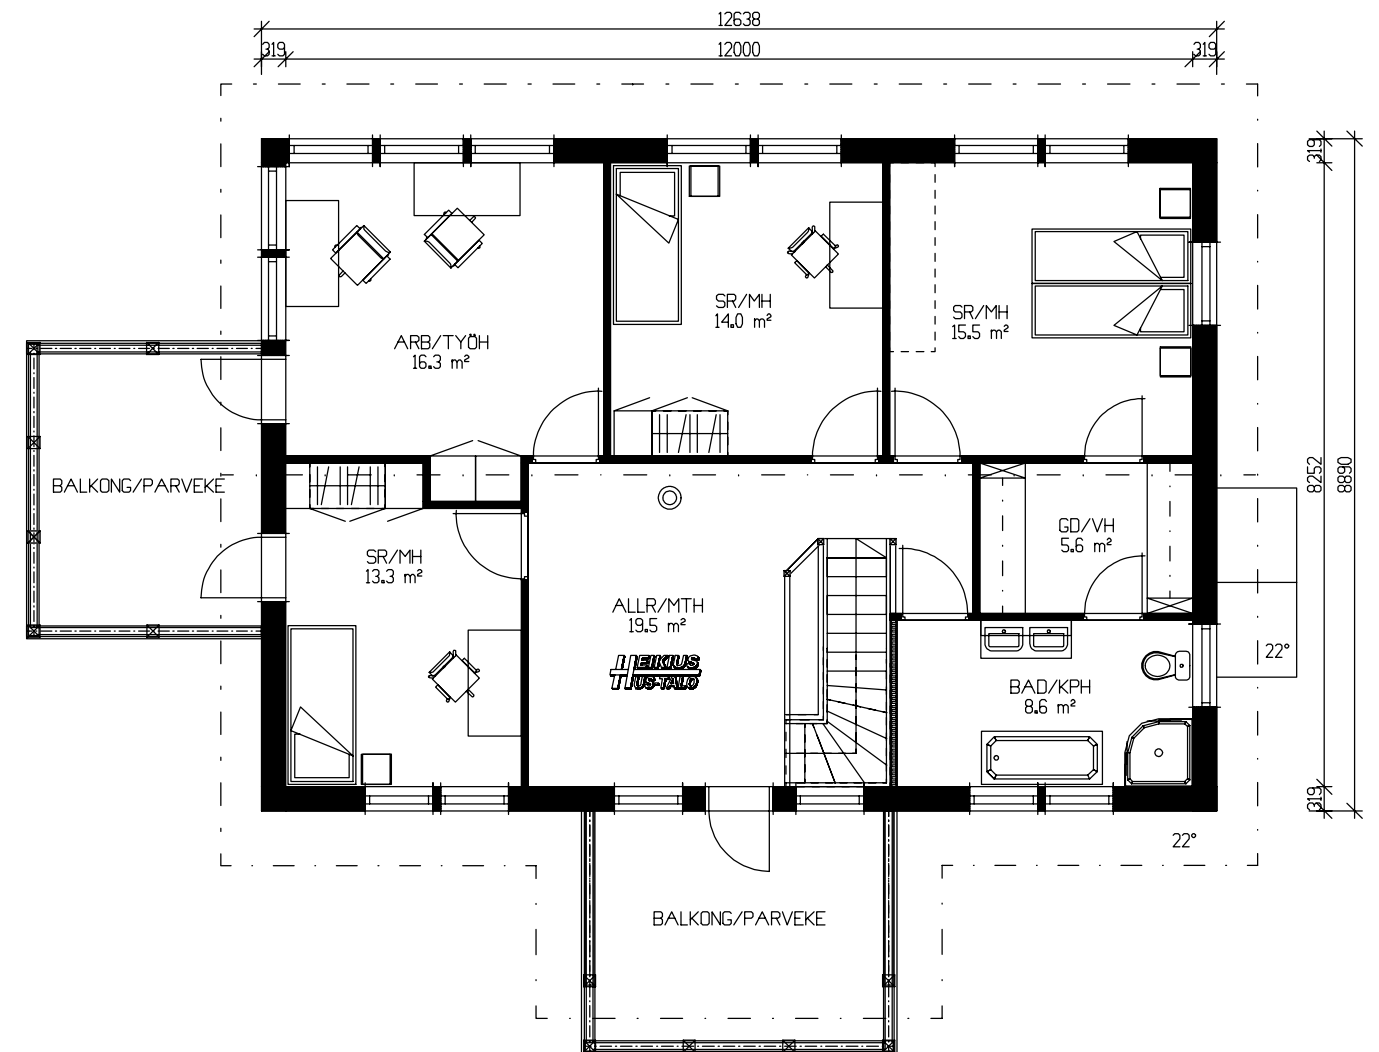

319
4000
252
4000
319

MARINA A alt.4

Lägenhetsyta 104+96 = 200,0 m²

Väningsyta 122+109 = 231,0 m²

**HEIKIUS
TUS-TALO**

TEL. +358-(0)6-383 5633
FAX + 358-(0)6-383 5651
info@heikius.com

HEIKIUS HUS-TALO, RIKSATTAN 981, SF-66710 KAITSOR