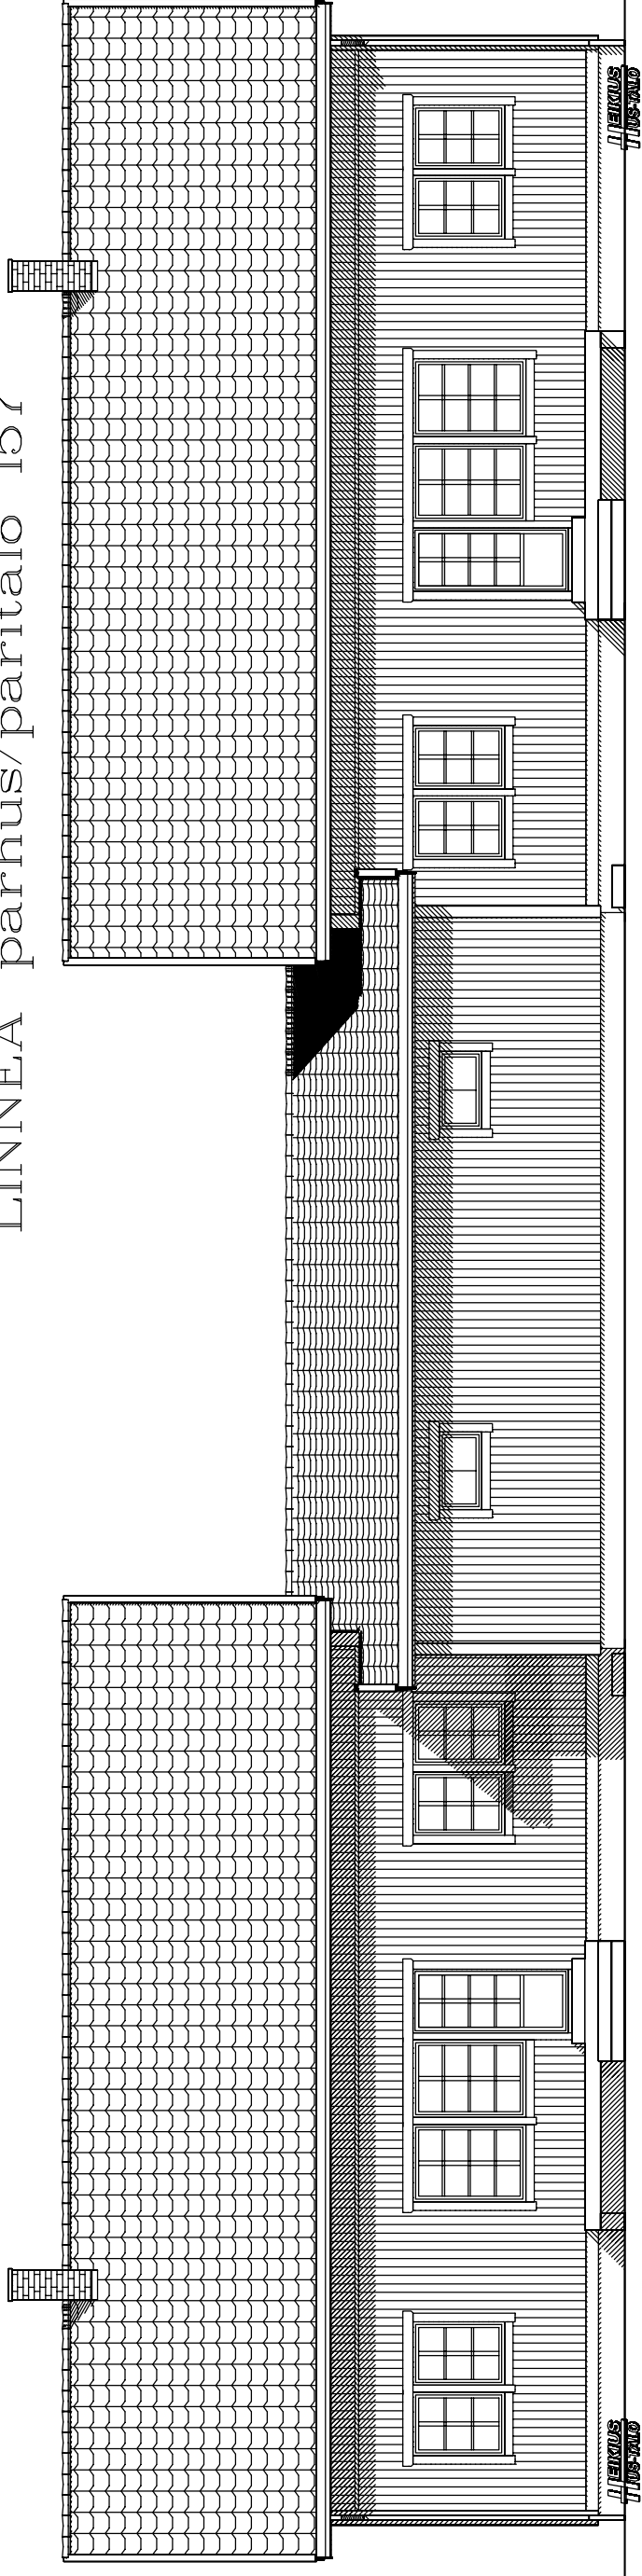

LINNEA parhus/paritalo 157

**HEIKIUS
HUS-TALO**
HEIKIUS HUS-TALO, RIKSATTAN 981, SF-67100 KATTISOR
EA

TEL. +358-(0)6-383 5633
FAX + 358-(0)6-383 5651
info@heikius.fi

HEIKIUS
HUS-TALO

HEIKIUS
HUS-TALO

HEIKIUS
HUS-TALO

HEIKIUS
HUS-TALO

HEIKIUS
HUS-TALO