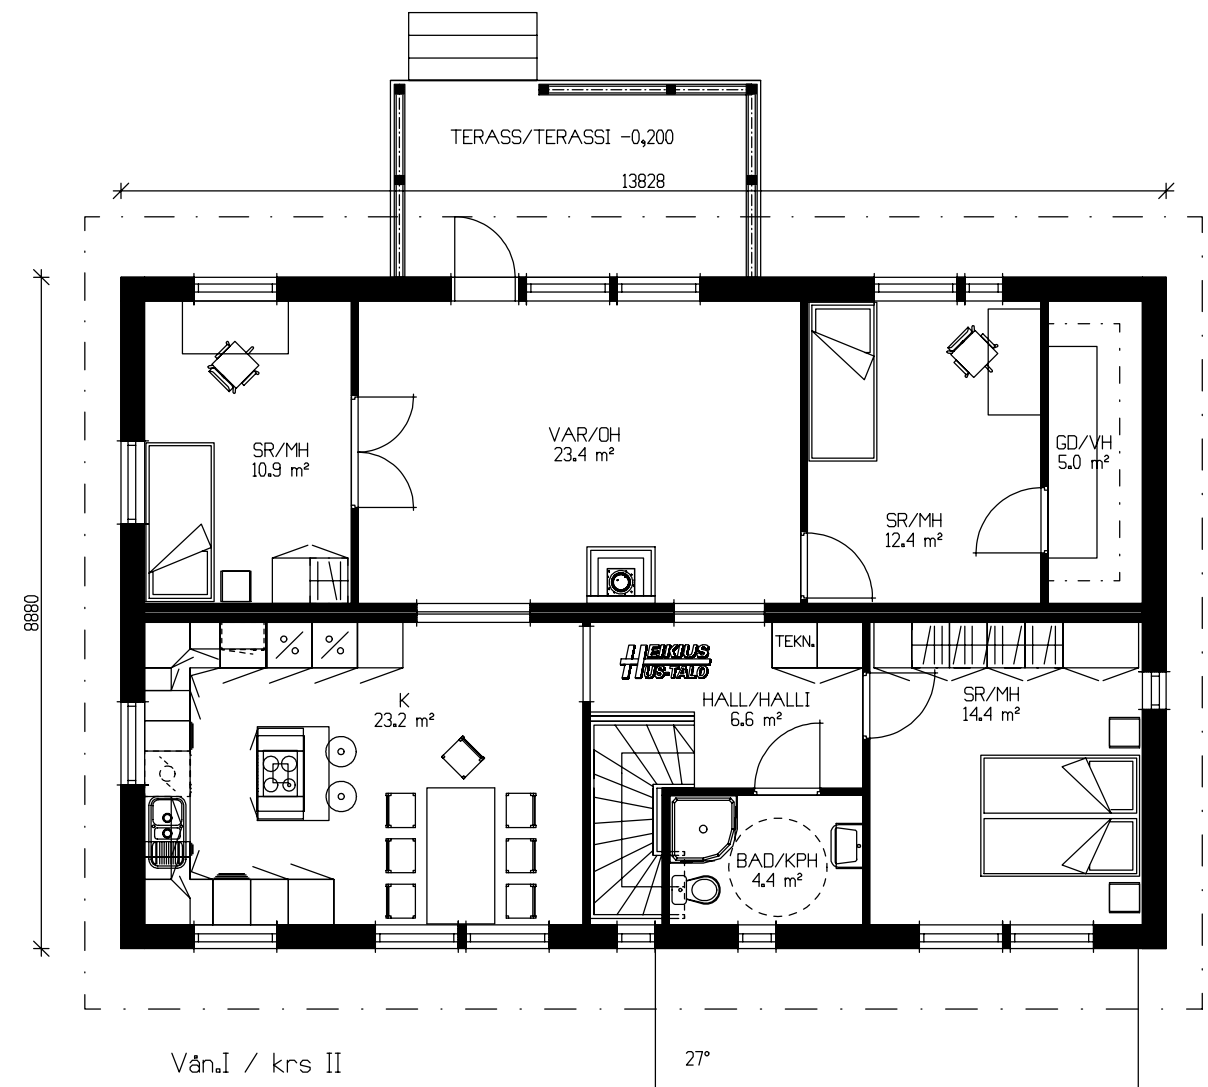

Källare/kellari

Vän.I / krs II

27°

CAMELINA

Lägenhetsyta/huoneistoala= 103,0 m² + källare/kellari
 Väningensyta/kerrosala= 120,0 m² + källare/kellari

**HEIKIUS
TUS-TALO**

TEL. +358-(0)6-383 5633
 FAX + 358-(0)6-383 5651
 info@heikius.com