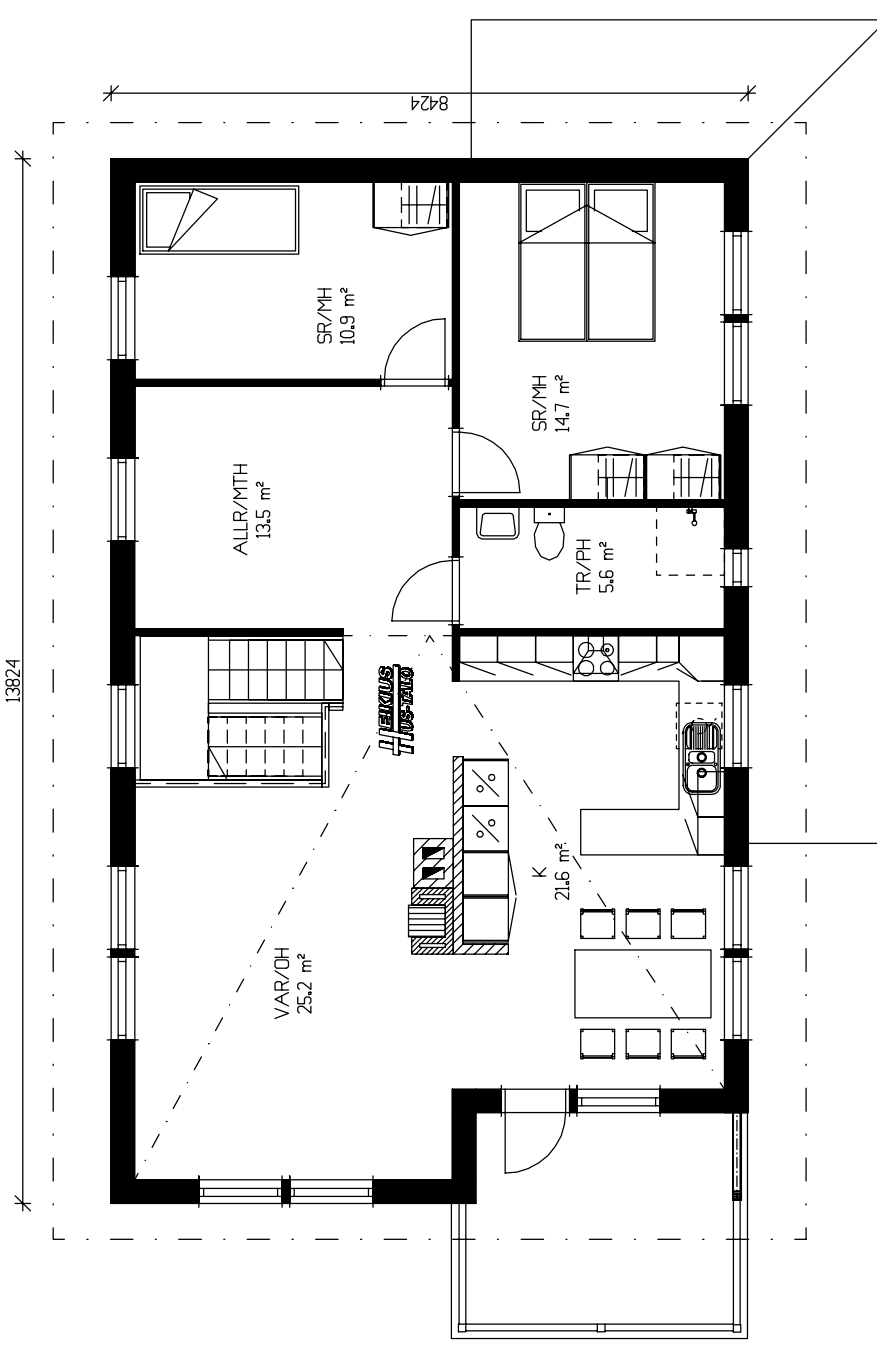

KÄLLARE/KELLARI

VÄNÄI/KRS.I

KIRSTI

Lägenhetsyta/huoneistoala= 166,0 m²

Väningsyta/kerrosala= 153,0 m²