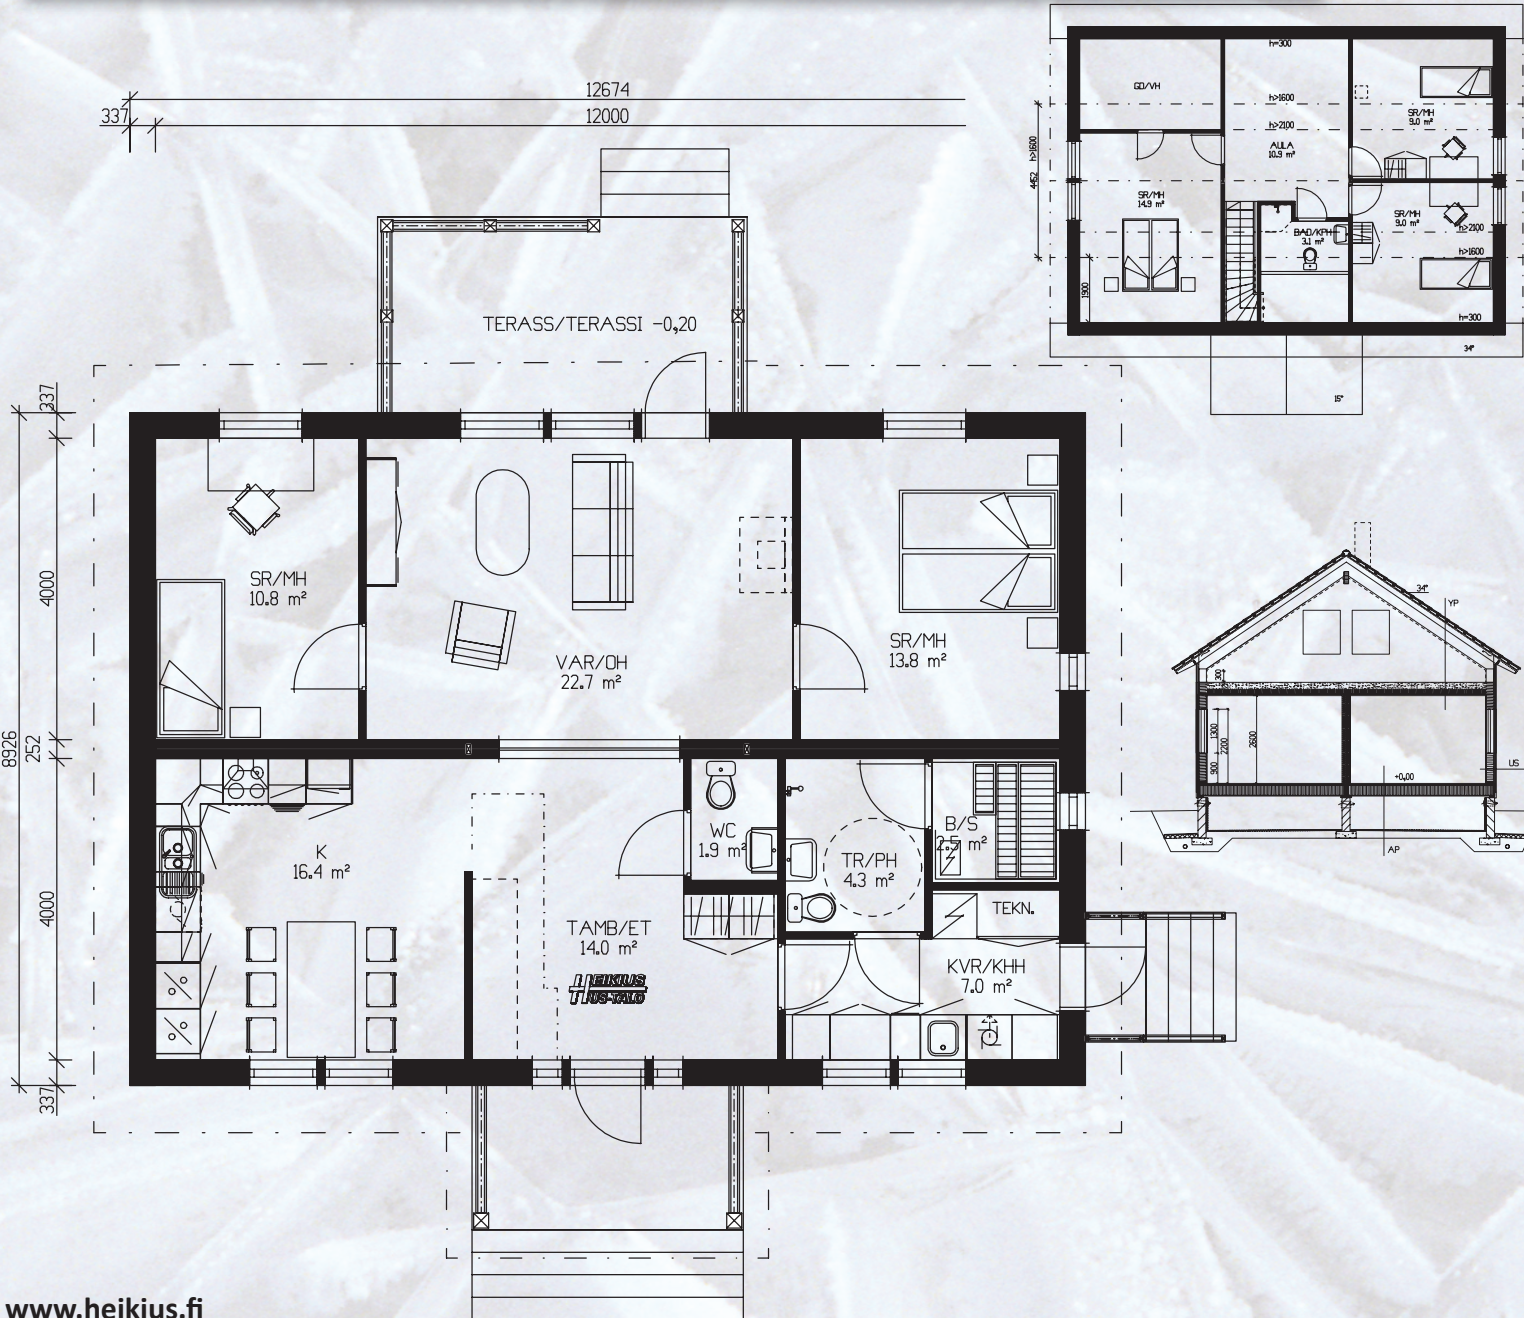

Lägenhetsyta/huoneistoala = 96+52 = 148,0m²
 Våningsyta/kerrosala = 113+55 = 168,0m²

Voit muokata talosta unelmiesi kodin, joka istuu täydellisesti tontillesi!

Plammon

Färdighus / Valmistalo 198.000 € + frakt/rahti