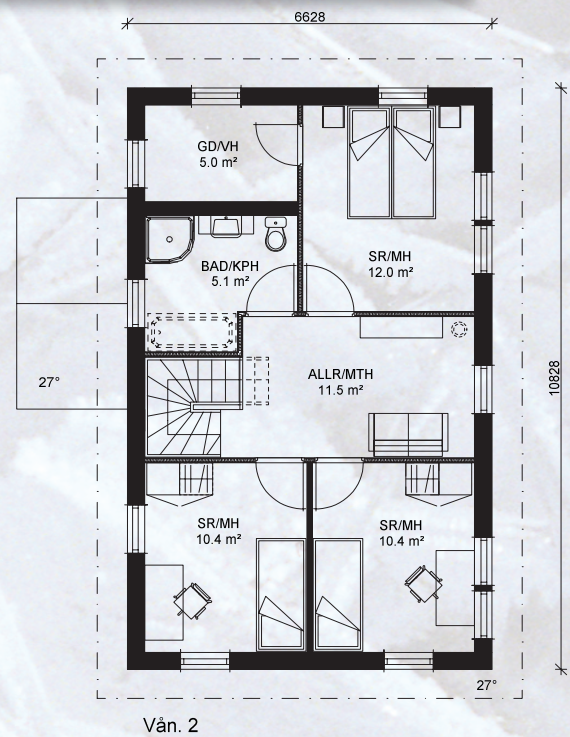

Stiligt och vackert boende - Tyylikästä asumista

Marina II

Färdighus / Valmistalo 154.000 € + frakt/rahti
Elementhus / Elementitalo 70.000 € + frakt/rahti

Lägenhetsyta/huoneistoala = 119,0m²
Våningsyta/kerrosala = 141,0m²