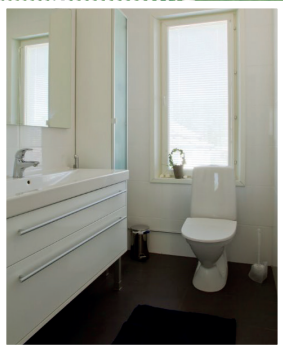

Voit muokata talosta unelmiesi kodin, joka istuu täydellisesti tontillesi!

Plammon

Färdighus / Valmistalo 198.000 € + frakt/rahti

terrasstak / terrassikatos 14.000 € + frakt/rahti

Elementhus / Elementtitalo 89.000 € + frakt/rahti

terrasstak / terrassikatos 7.000 € + frakt/rahti

Lägenhetsyta/huoneistoala = 105+73 = 178,0m²

Våningsyta/kerrosala = 122+79 = 201,0m²