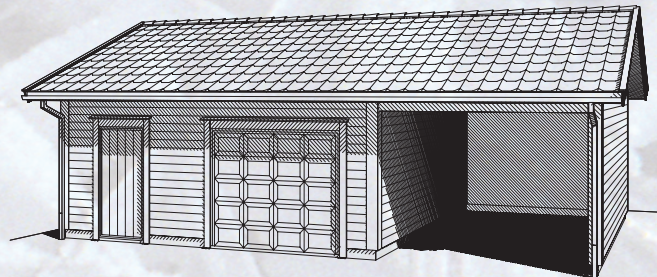

Garage-Autotallit

Elementhus / Elementitalo

G1 12m² 16.000 € + frakt/rahti

G8 43m² 25.000 € + frakt/rahti

G3 33m² 17.000 € + frakt/rahti

G5 39m² 23.000 € + frakt/rahti

G4 20m² 21.000 € + frakt/rahti

G7 62m² 22.000 € + frakt/rahti