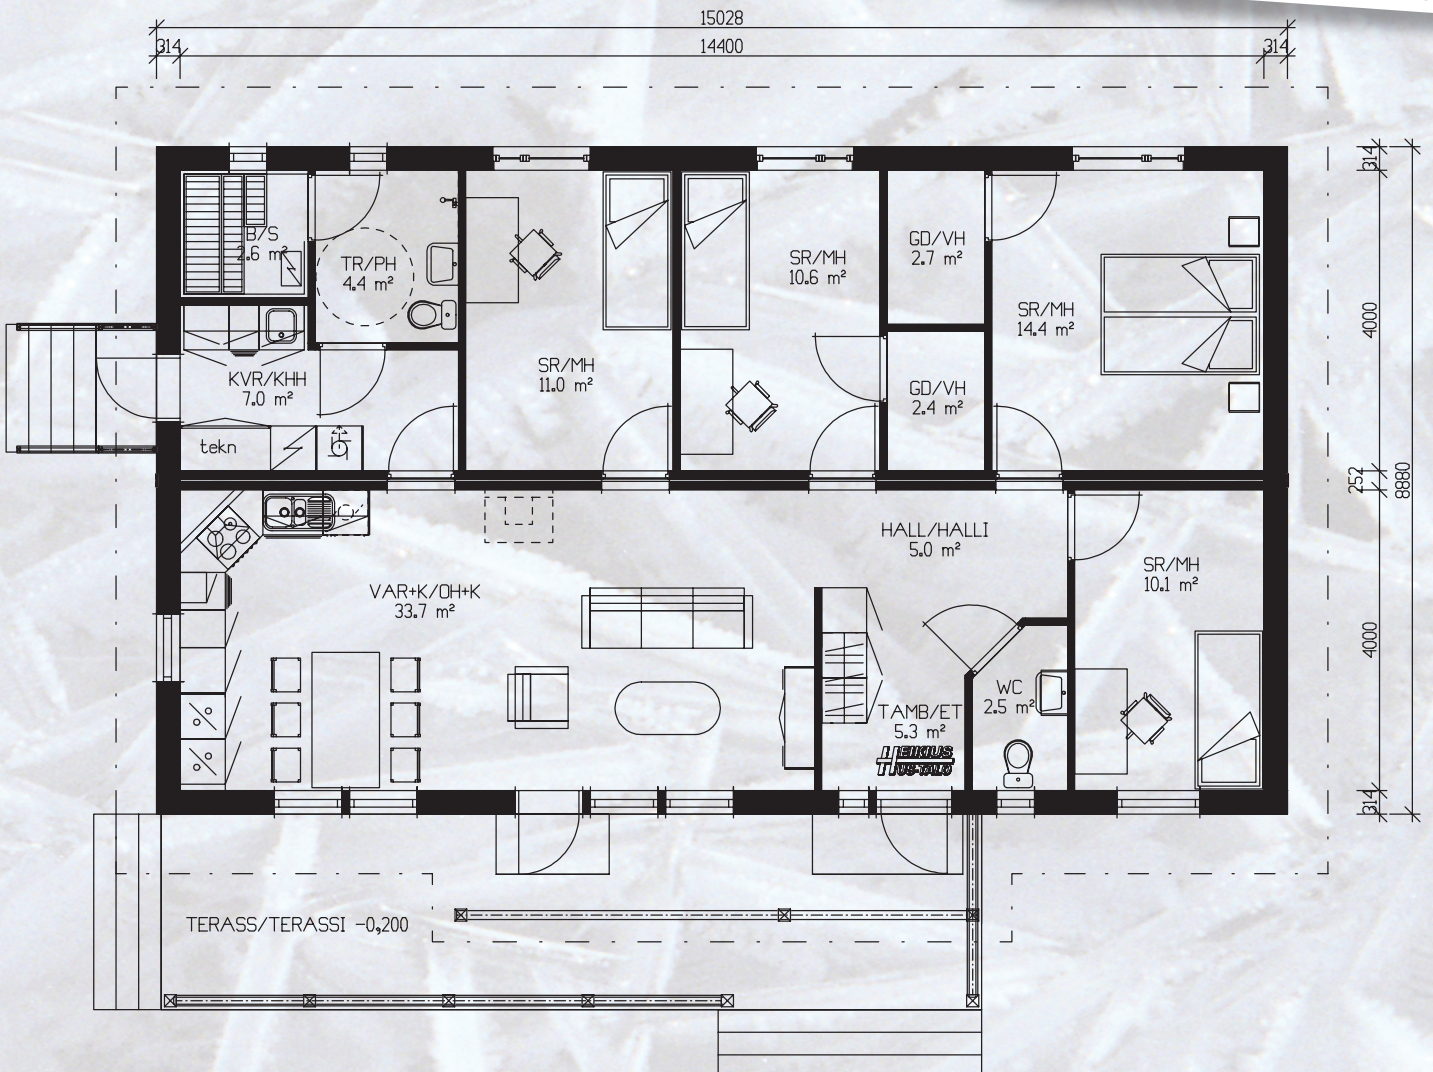

Lägenhetsyta/huoneistoala = 115,0 m²
Våningsyta/kerrosala = 134,0 m²

I Österbotten byggs volymerna inomhus, skyddade från regn o rusk!

Vinbär

Färdighus / Valmistalo 180.000 € + frakt/rahti
Elementhus / Elementtitalo 53.000 € + frakt/rahti