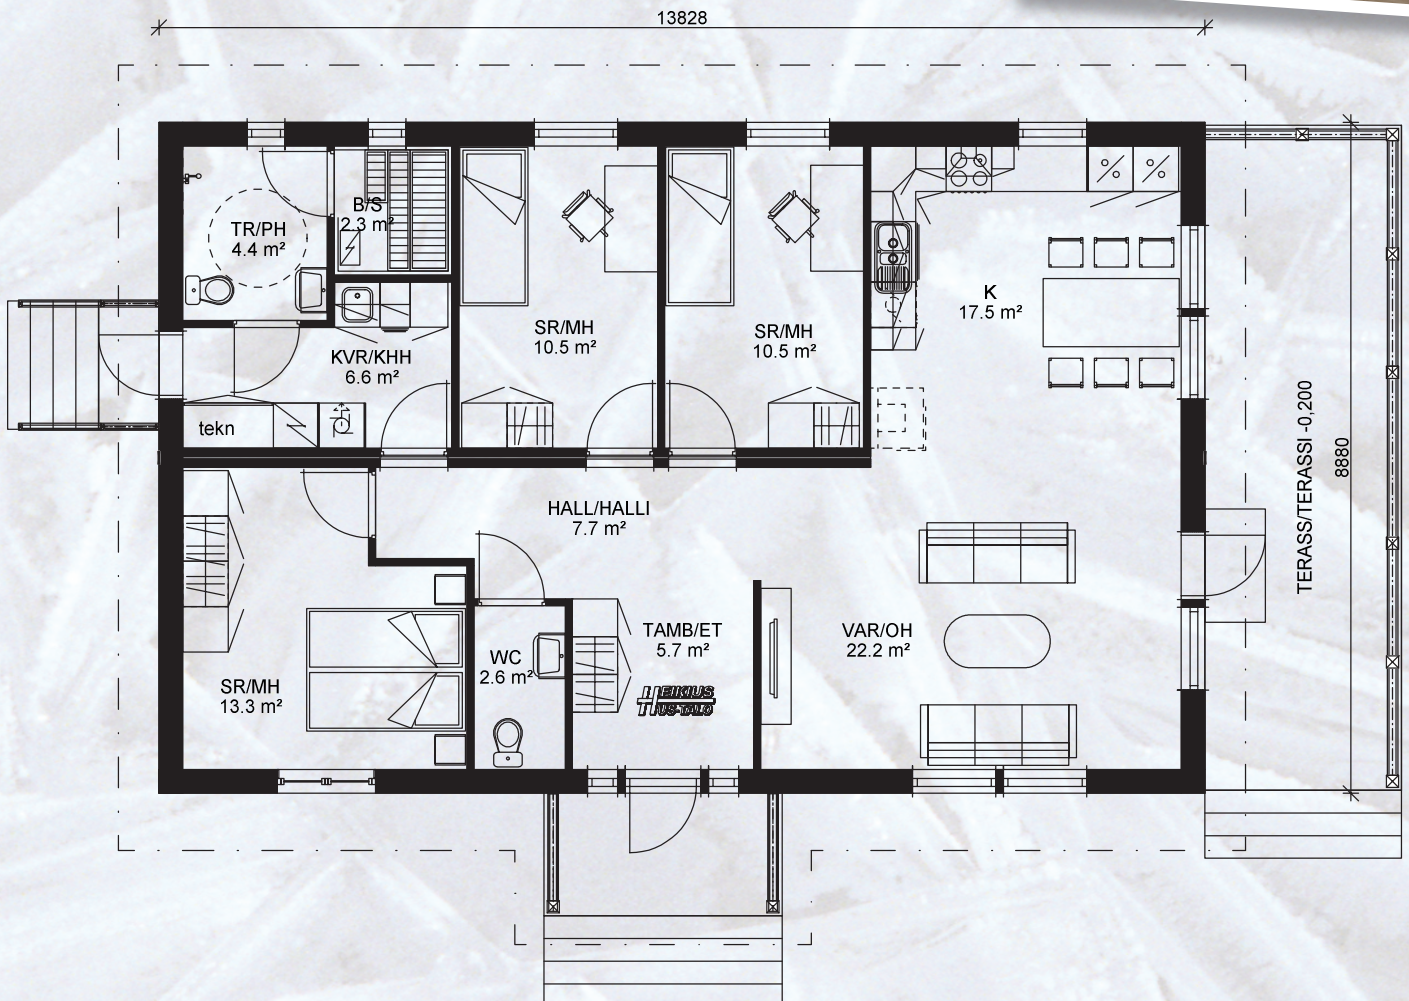

Från grunden till hus på en dag!

Silene II

Färdighus / Valmistalo 165.000 € + frakt/rahti
Elementhus / Elementitalo 49.000 € + frakt/rahti

Lägenhetsyta/huoneistoala = 106,0 m²
Våningsyta/kerrosala = 123,0 m²