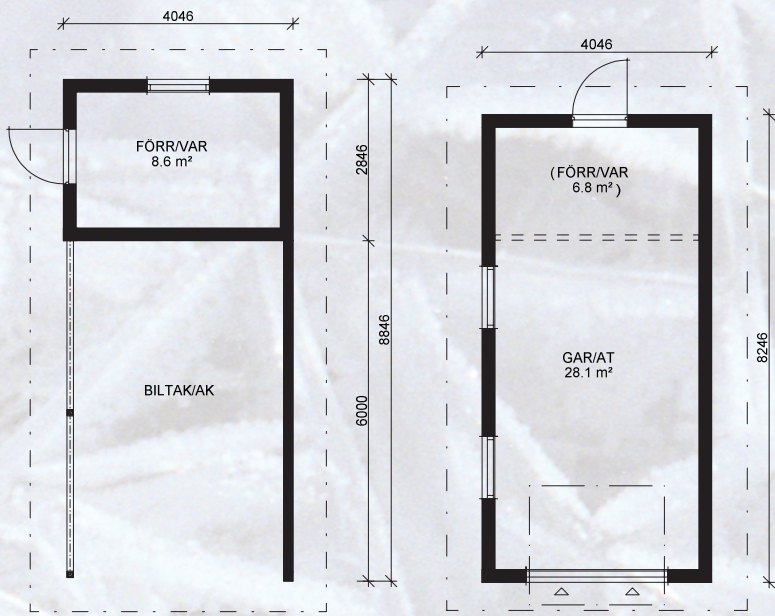

G3 33m²

Garage-Autotallit

Elementhus / Elementitalo

G1 12m² 16.000 € + frakt/rahti

G8 43m² 25.000 € + frakt/rahti

G3 33m² 17.000 € + frakt/rahti

G5 39m² 23.000 € + frakt/rahti

G4 20m² 21.000 € + frakt/rahti

G7 62m² 22.000 € + frakt/rahti

G1 12m²