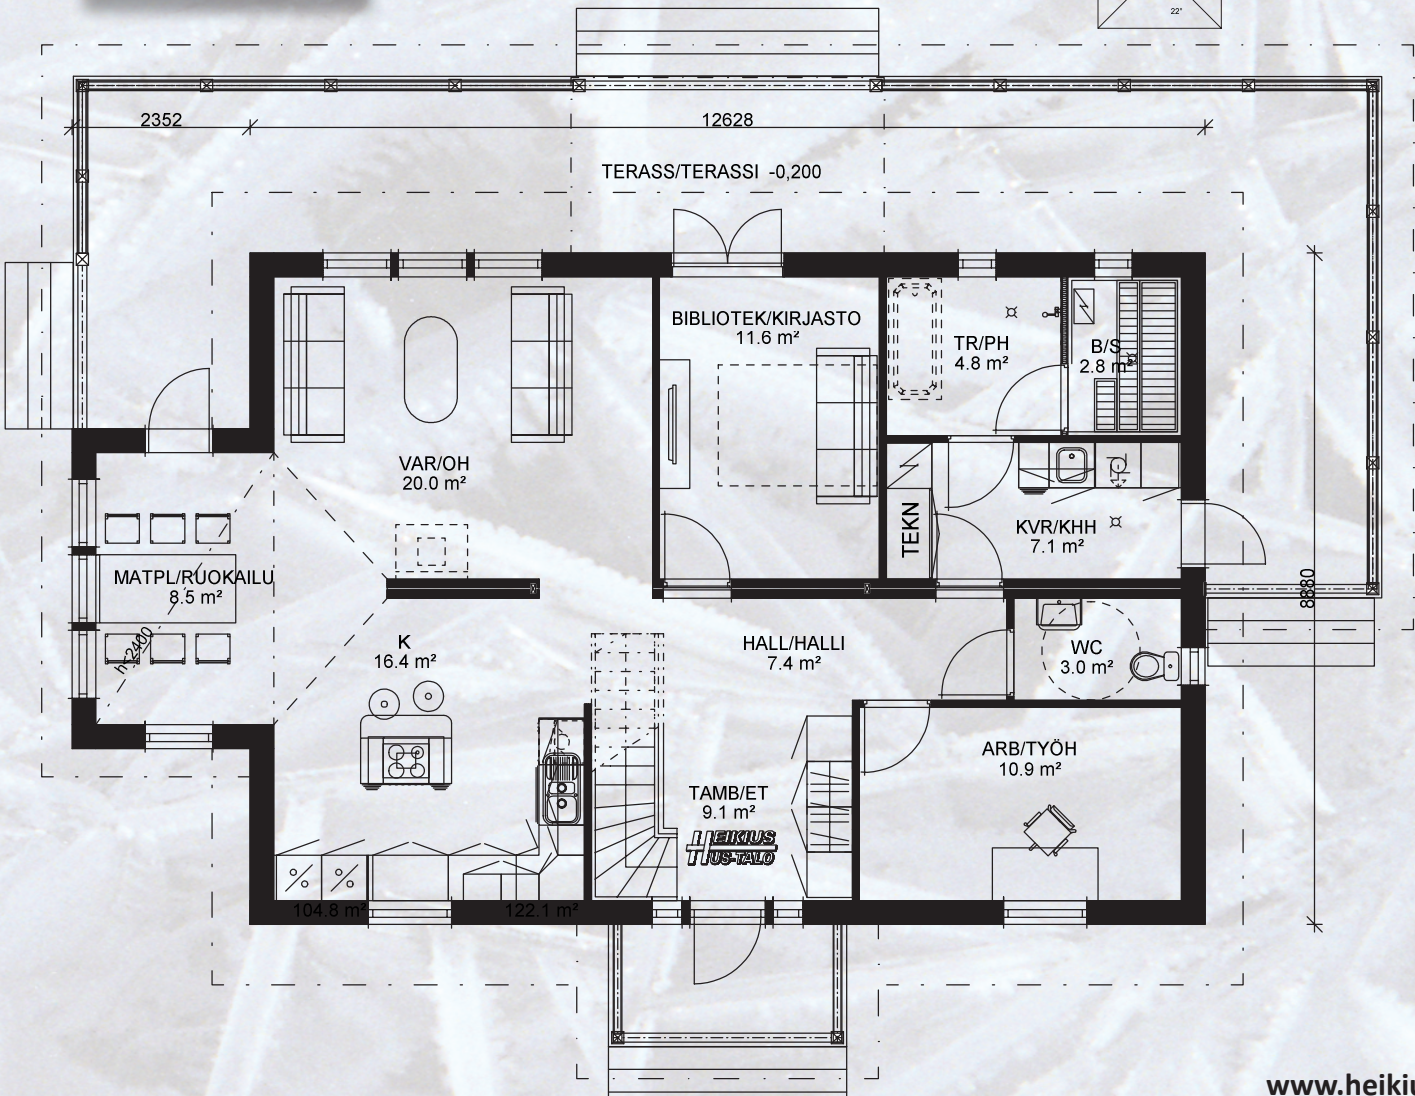

Voit muokata talosta unelmiesi kodin, joka istuu täydellisesti tontillesi!

Plammon

Färdighus / Valmistalo 198.000 € + frakt/rahti

terrasstak / terrassikatos 14.000 € + frakt/rahti

Elementhus / Elementtitalo 89.000 € + frakt/rahti

terrasstak / terrassikatos 7.000 € + frakt/rahti

Lägenhetsyta/huoneistoala = 105+73 = 178,0m²

Våningsyta/kerrosala = 122+79 = 201,0m²