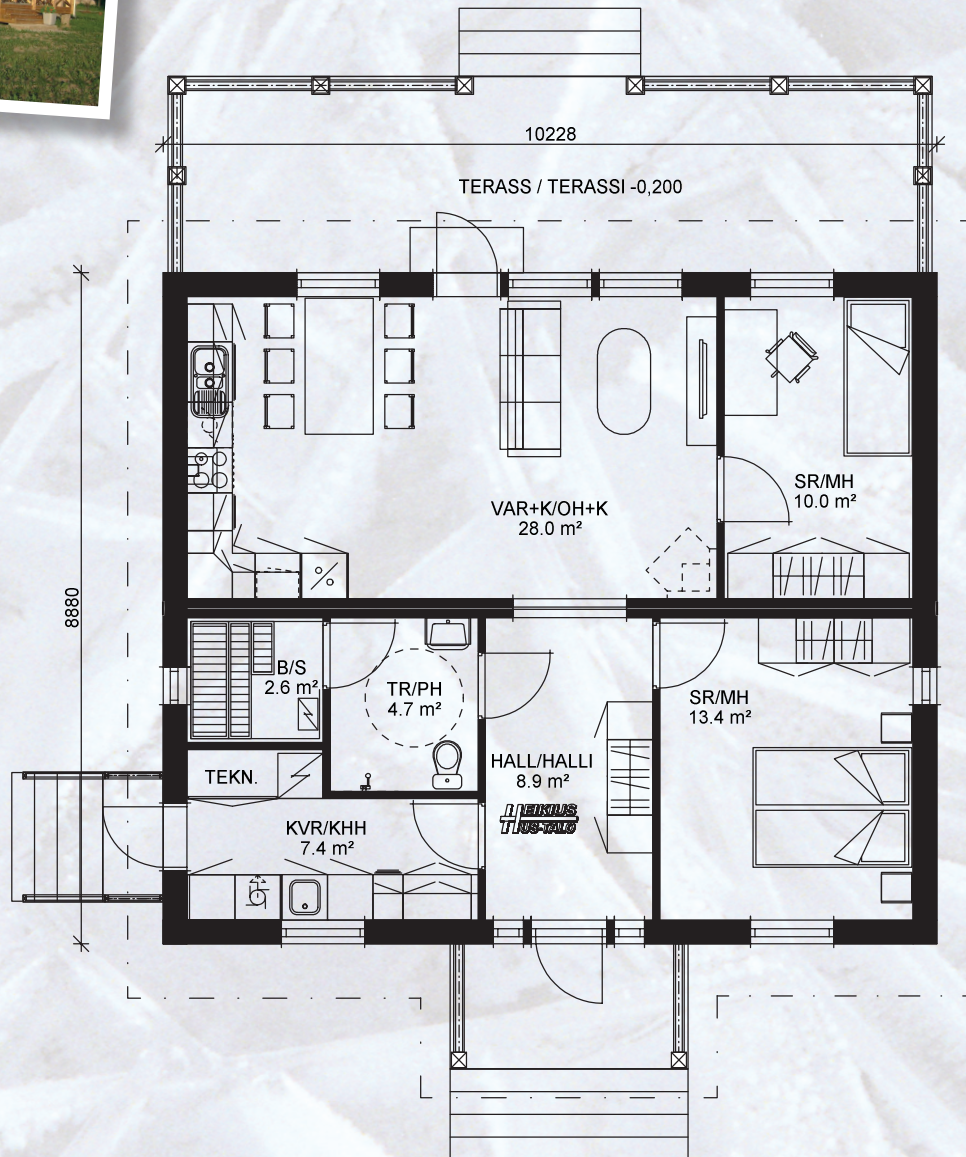

Färdighus ett tryggt och säkert val

Fresia II

Färdighus / Valmistalo 129.000 € + frakt/rahti
Elementhus / Elementtitalo 43.000 € + frakt/rahti

Lägenhetsyta/huoneistoala = 77,0 m²
Väningsyta/kerrosala = 91,0 m²