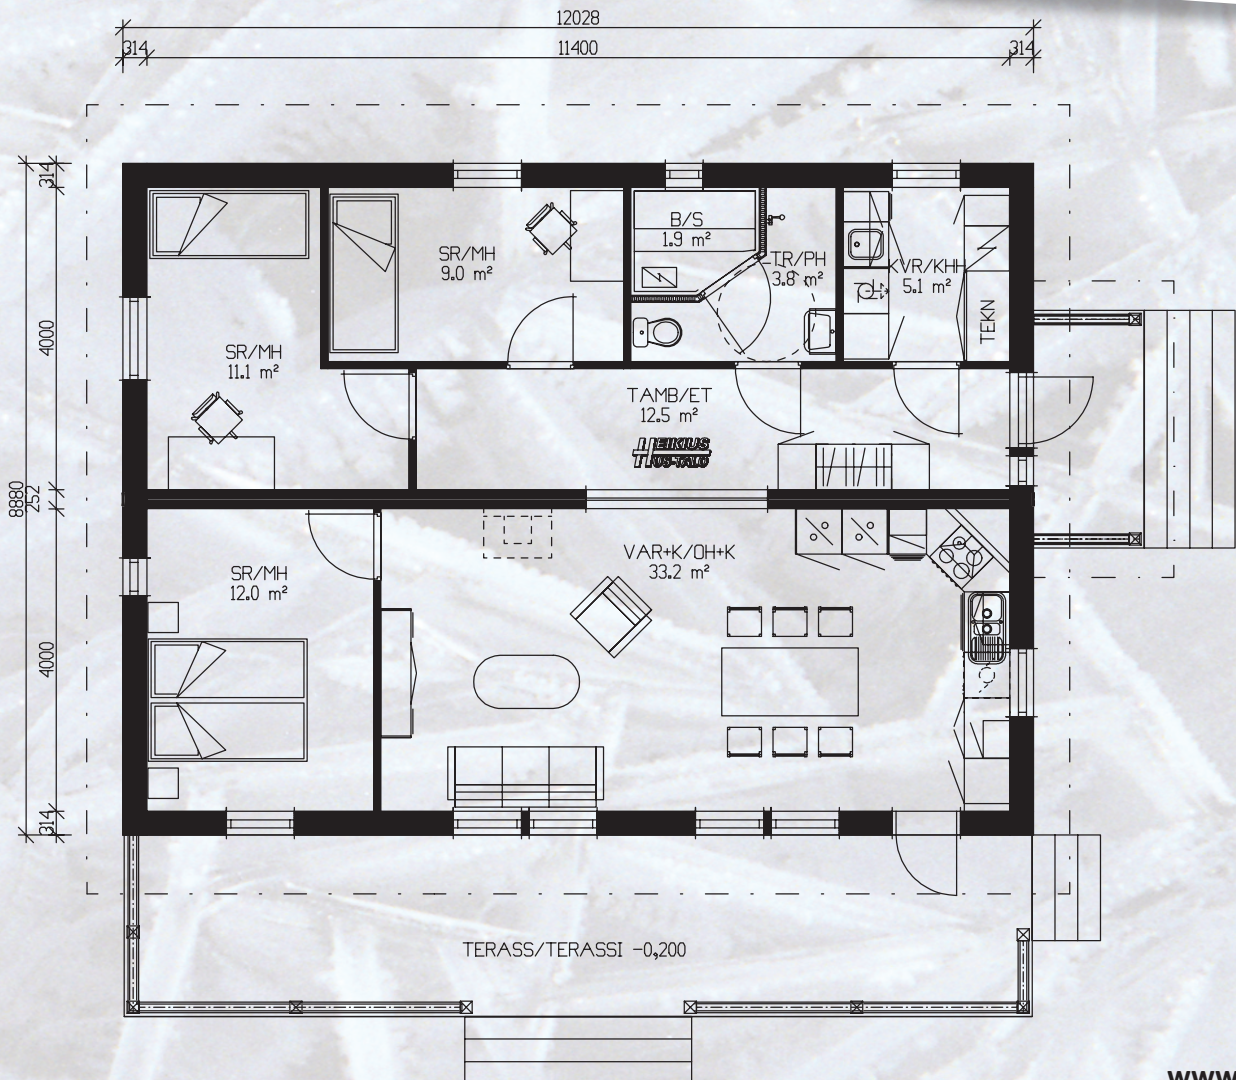

Färddighus / Valmistalo 149.000 € + frakt/rahti
Elementhus / Elementtitalo 47.000 € + frakt/rahti

Lägenhetsyta/huoneistoala = 91,0 m²
Väningsyta/kerrosala = 107,0 m²

Från grunden till hus på en dag!

Silene II