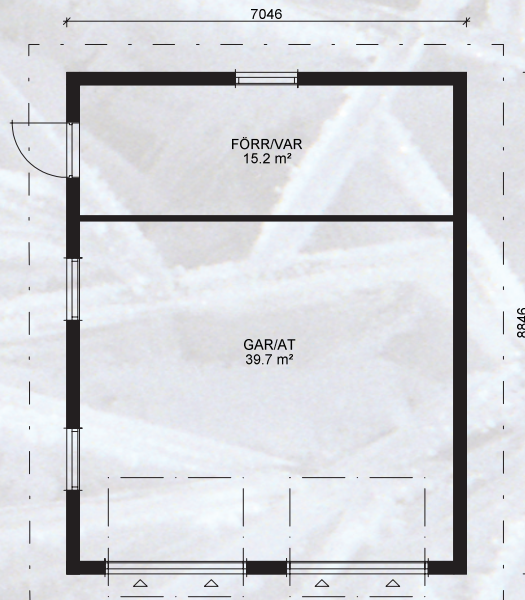

Garage-Autotallit

Elementhus / Elementitalo

G1 12m² 16.000 € + frakt/rahti

G8 43m² 25.000 € + frakt/rahti

G3 33m² 17.000 € + frakt/rahti

G5 39m² 23.000 € + frakt/rahti

G4 20m² 21.000 € + frakt/rahti

G7 62m² 22.000 € + frakt/rahti

G7 62m²