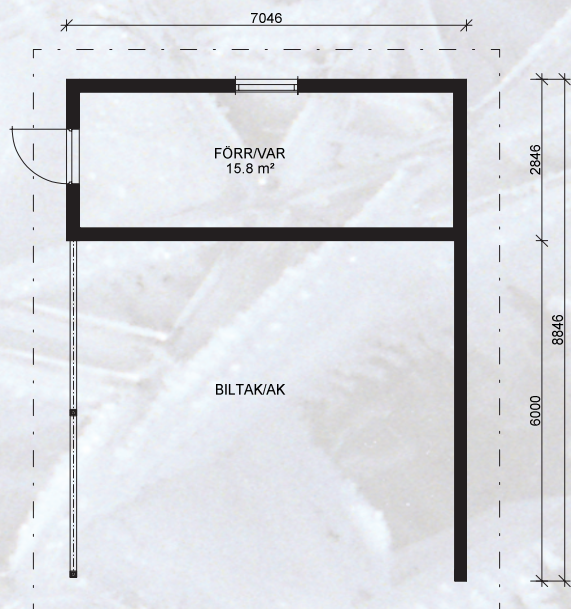

Garage-Autotallit

Elementhus / Elementitalo

G1 12m² 16.000 € + frakt/rahti

G8 43m² 25.000 € + frakt/rahti

G3 33m² 17.000 € + frakt/rahti

G5 39m² 23.000 € + frakt/rahti

G4 20m² 21.000 € + frakt/rahti

G7 62m² 22.000 € + frakt/rahti

G4 20m²