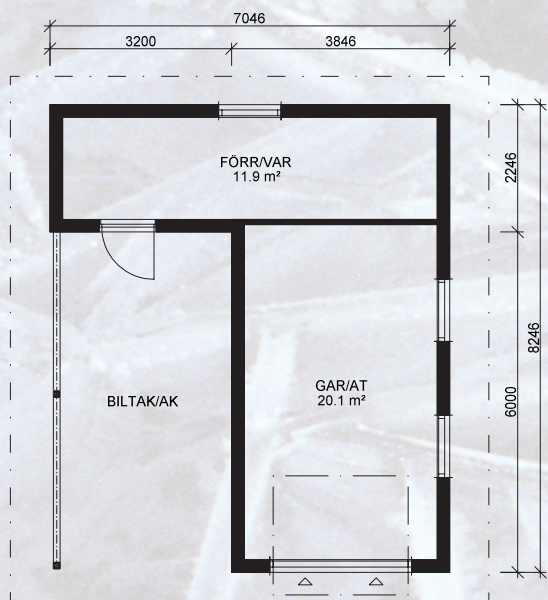

Garage-Autotallit

Elementhus / Elementitalo

G1 12m² 16.000 € + frakt/rahti

G8 43m² 25.000 € + frakt/rahti

G3 33m² 17.000 € + frakt/rahti

G5 39m² 23.000 € + frakt/rahti

G4 20m² 21.000 € + frakt/rahti

G7 62m² 22.000 € + frakt/rahti

G5 39m²