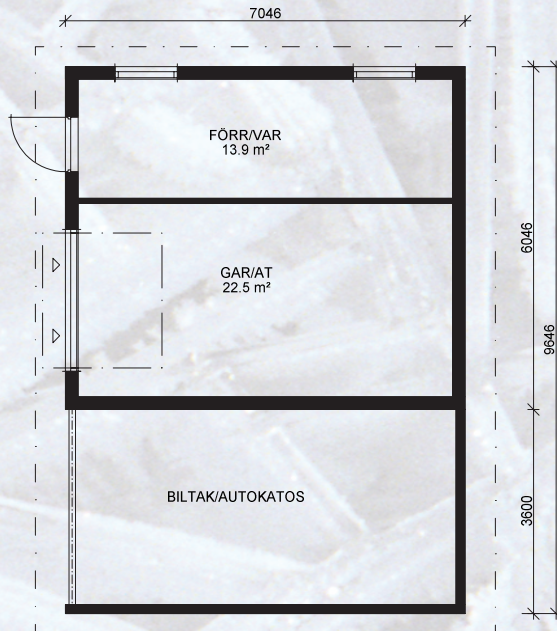

Garage-Autotallit

Elementhus / Elementitalo

G1 12m² 16.000 € + frakt/rahti

G8 43m² 25.000 € + frakt/rahti

G3 33m² 17.000 € + frakt/rahti

G5 39m² 23.000 € + frakt/rahti

G4 20m² 21.000 € + frakt/rahti

G7 62m² 22.000 € + frakt/rahti

G8 43m²