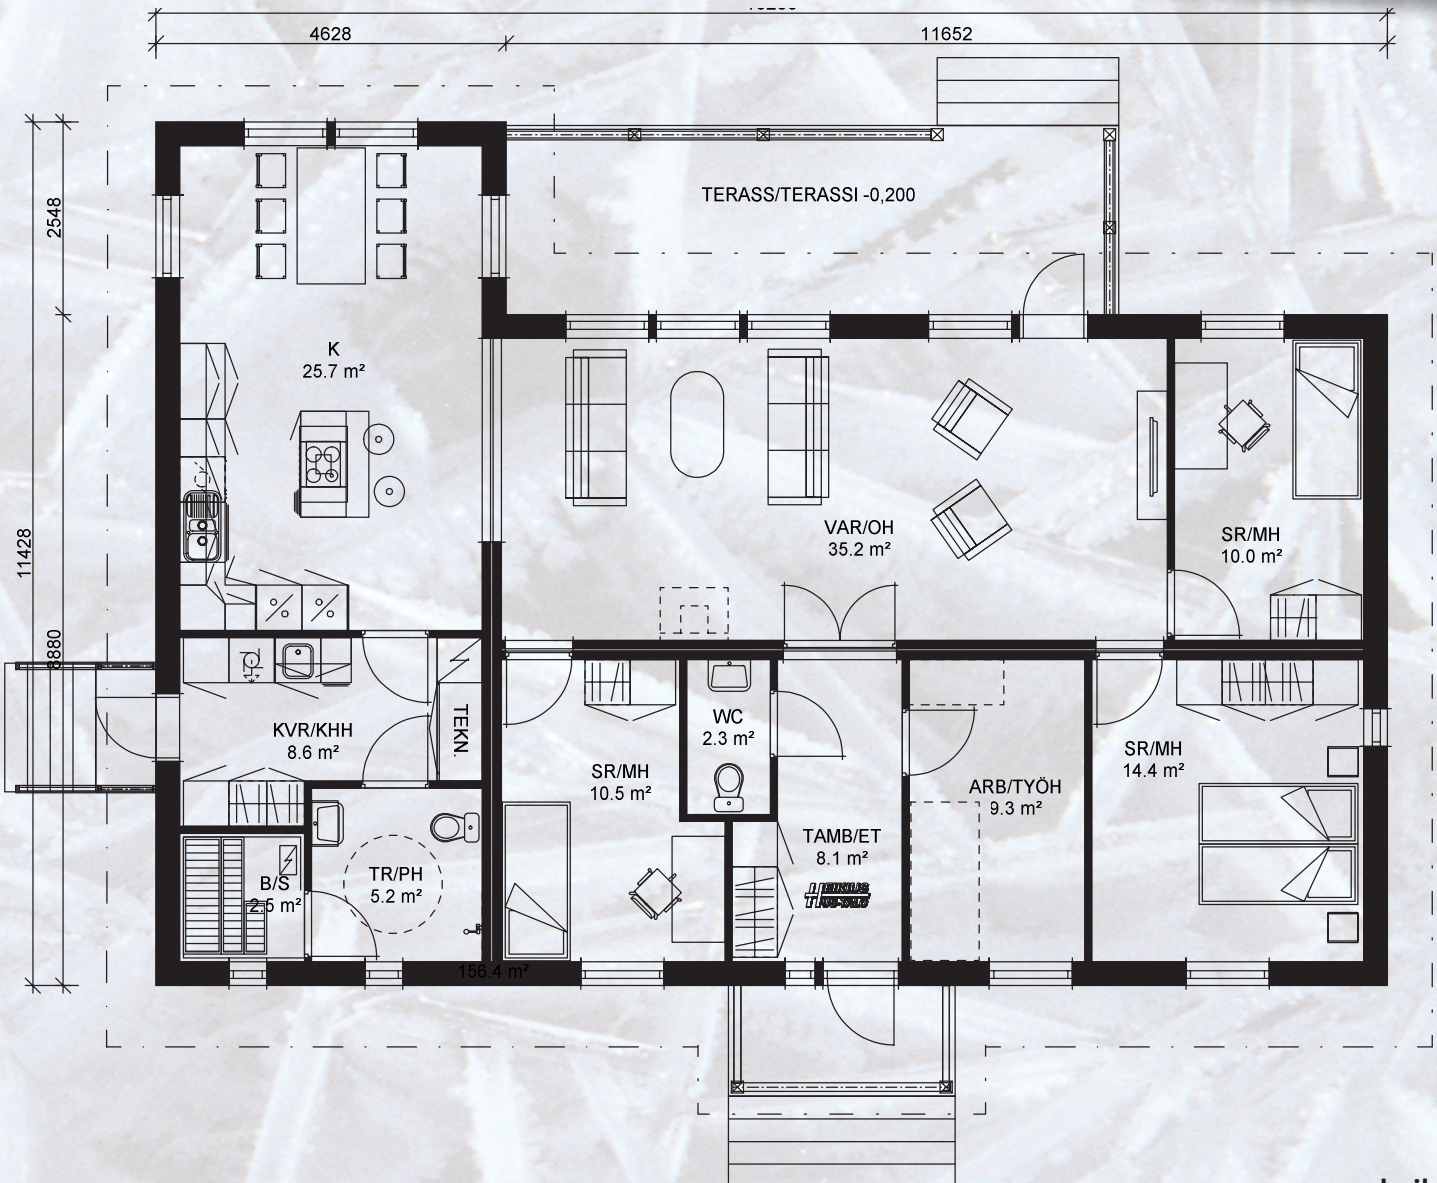

Pohjanmaalla rakentaminen tapahtuu sisätiloissa säiltä suojassa!

Calluna II

Färdighus / Valmistalo 212.000 € + frakt/rahti
Elementhus / Elementtitalo 65.000 € + frakt/rahti

Lägenhetsyta/huoneistoala = 134,0 m²
Våningsyta/kerrosala = 156,0 m²