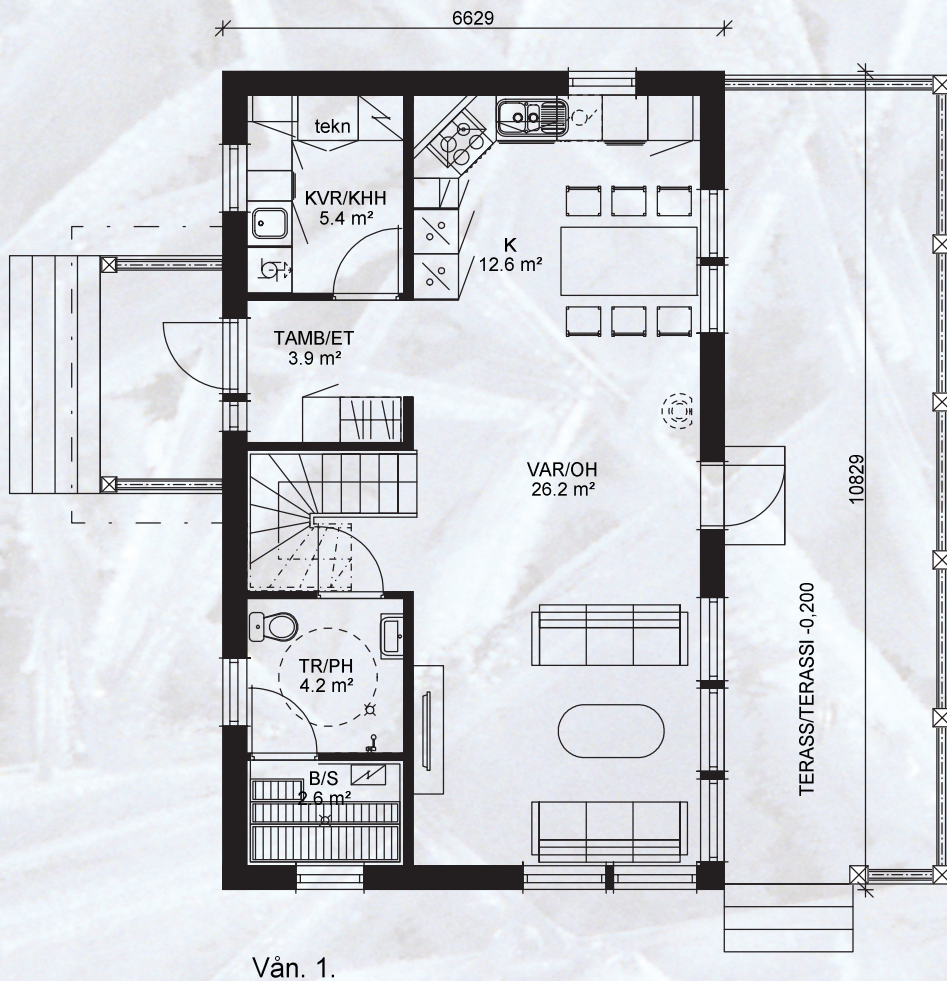

Stiligt och vackert boende - Tyylikästä asumista

Marina II

Färdighus / Valmistalo 154.000 € + frakt/rahti
Elementhus / Elementitalo 70.000 € + frakt/rahti

Lägenhetsyta/huoneistoala = 119,0m²
Våningsyta/kerrosala = 141,0m²