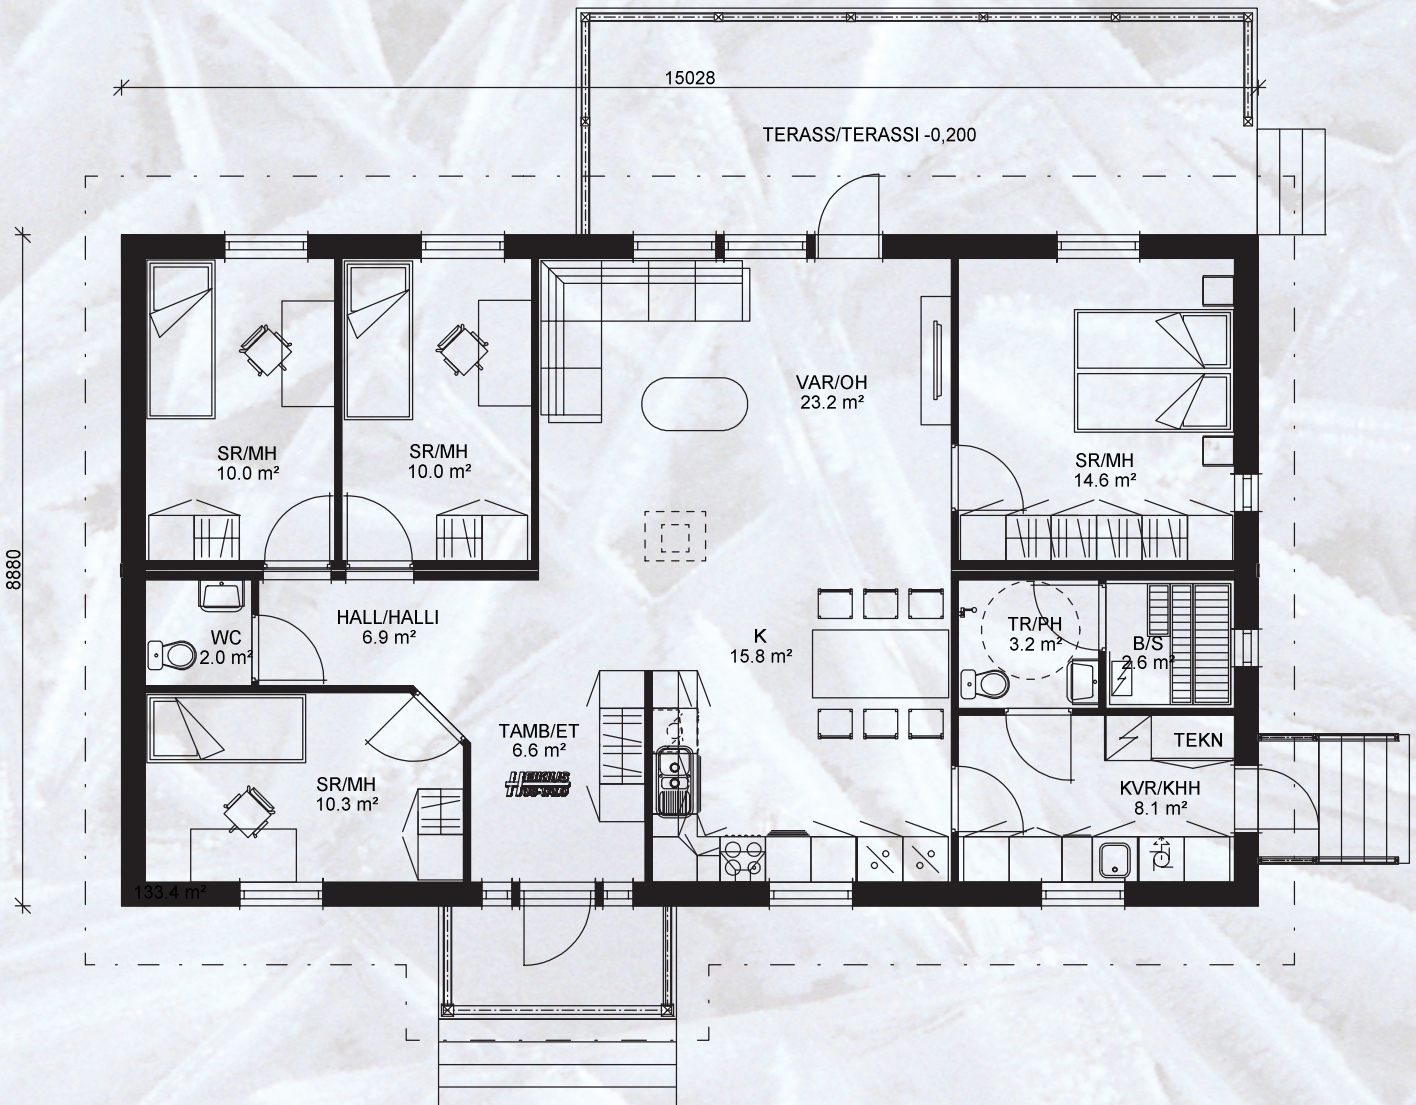

I Österbotten byggs volymerna inomhus, skyddade från regn o rusk!

Vinbär

Färdighus / Valmistalo 180.000 € + frakt/rahti
Elementhus / Elementtitalo 53.000 € + frakt/rahti

Lägenhetsyta/huoneistoala = 116,0 m²
Våningsyta/kerrosala = 133,0 m²