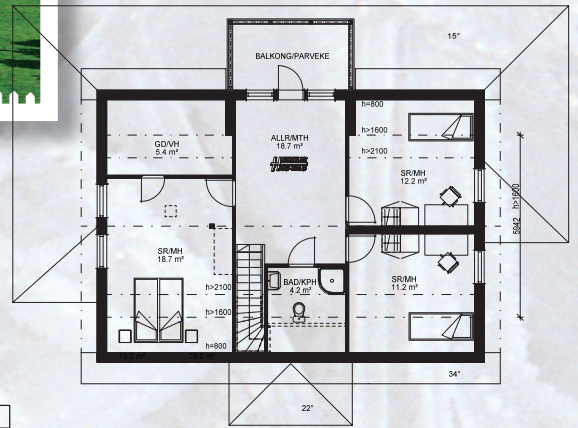

Voit muokata talosta unelmiesi kodin, joka istuu täydellisesti tontillesi!

Plammon

Färdighus / Valmistalo 198.000 € + frakt/rahti

terrasstak / terrassikatos 14.000 € + frakt/rahti

Elementhus / Elementtitalo 89.000 € + frakt/rahti

terrasstak / terrassikatos 7.000 € + frakt/rahti

Lägenhetsyta/huoneistoala = 105+73 = 178,0m²

Våningsyta/kerrosala = 122+79 = 201,0m²