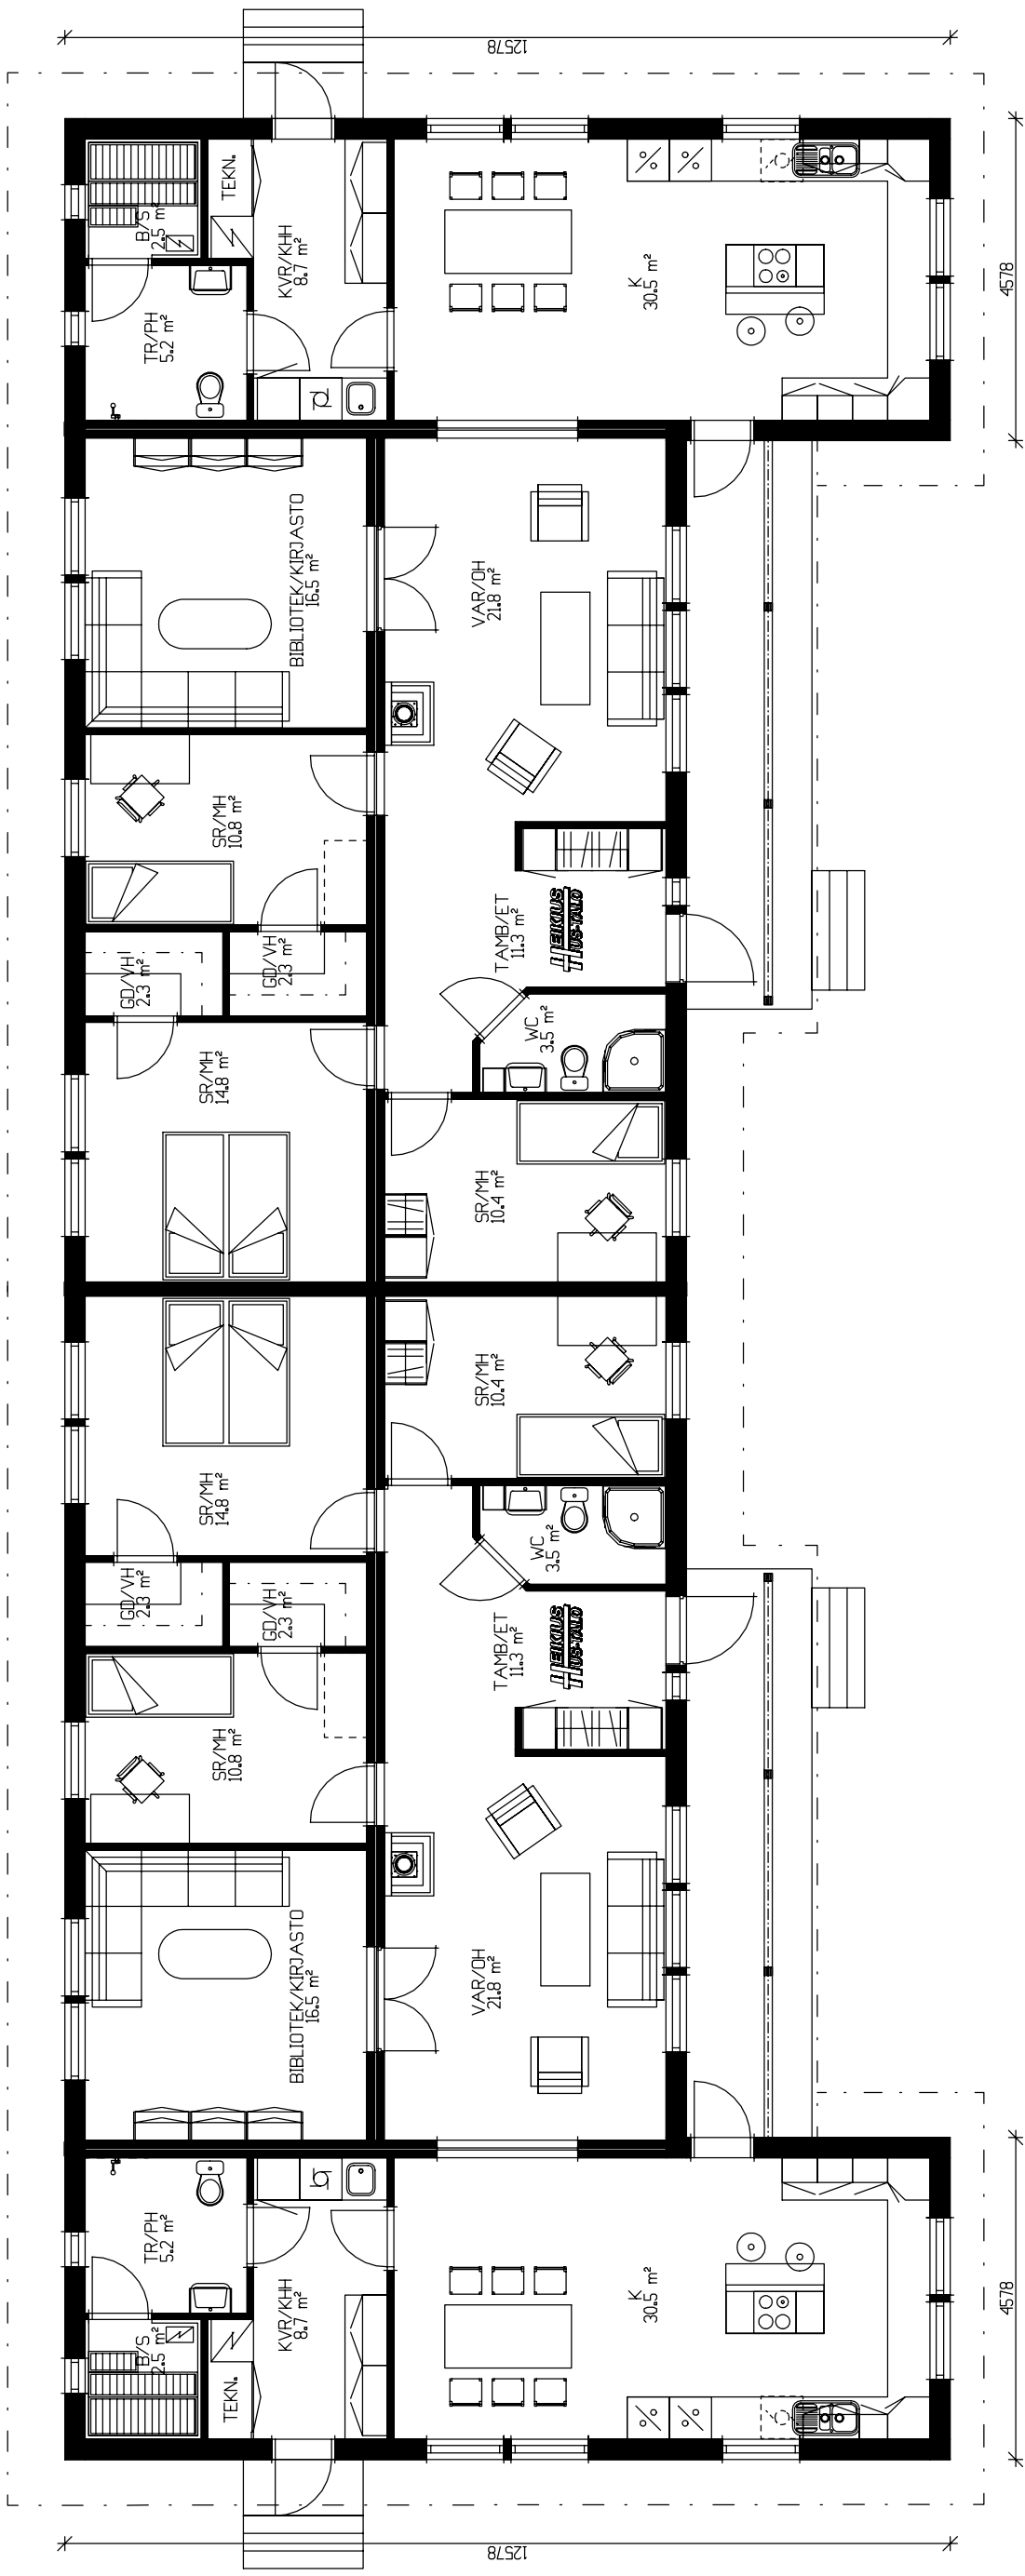

33282

PH/PT Calluna B

Lögenhetsyta/huoneistoala= 2x 144 = 288,0 m2

Väningsyta/kerrosala= 328,0 m2

**HEIKIUS
HUS-TALO**

TEL. +358-(0)6-383 5633
FAX + 358-(0)6-383 5651
Info@heikius.fi

HEIKIUS HUS-TALO, RIKSATTAN 981, SF-66710 KAITSOR