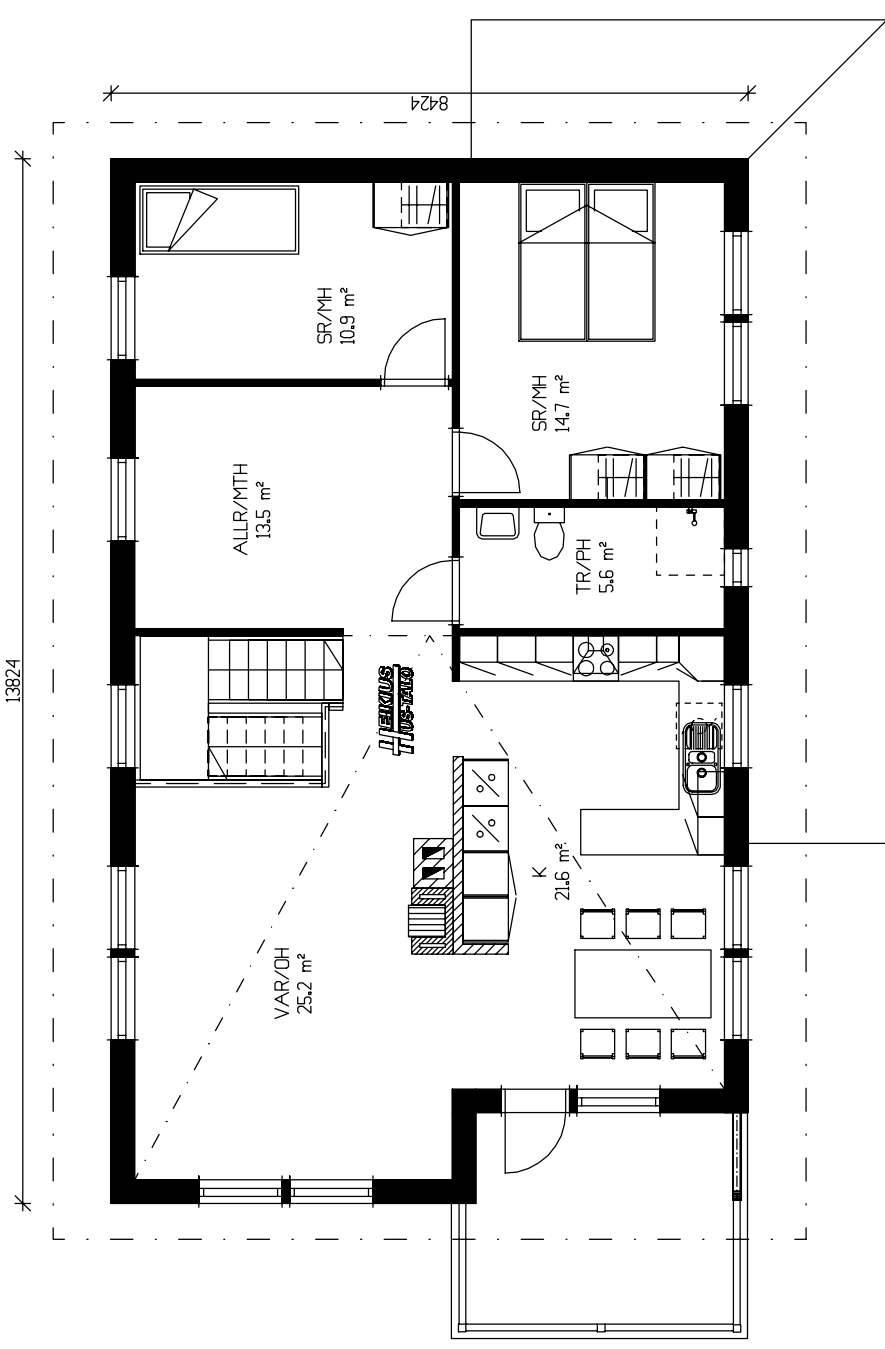

KÄLLARE/KELLARI

VÄNÄI/KRS.I

KIRSTI

Lägenhetsyta/huoneistoala= 166,0 m²

Väningsyta/kerrosala= 153,0 m²