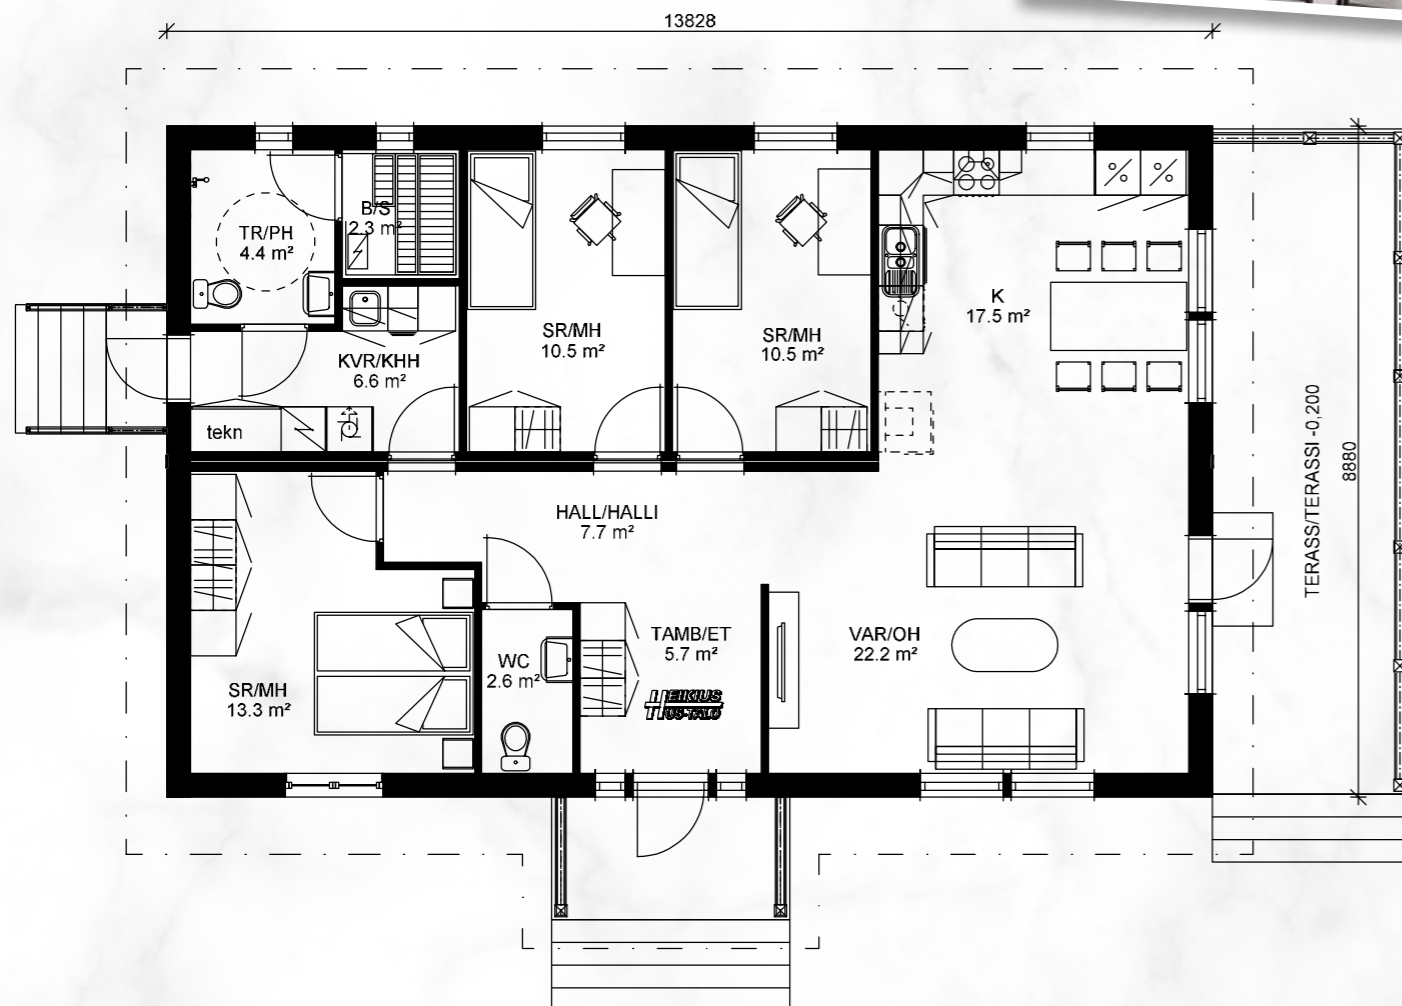

Talo perustuksilleen päivässä!

Nypon

Färdighus / Valmistalo 183.000 € + frakt/rahti
Elementhus / Elementitalo 58.300 € + frakt/rahti

Lägenhetsyta/huoneistoala = 115,0 m²
Våningsyta/kerrosala = 134,0 m²