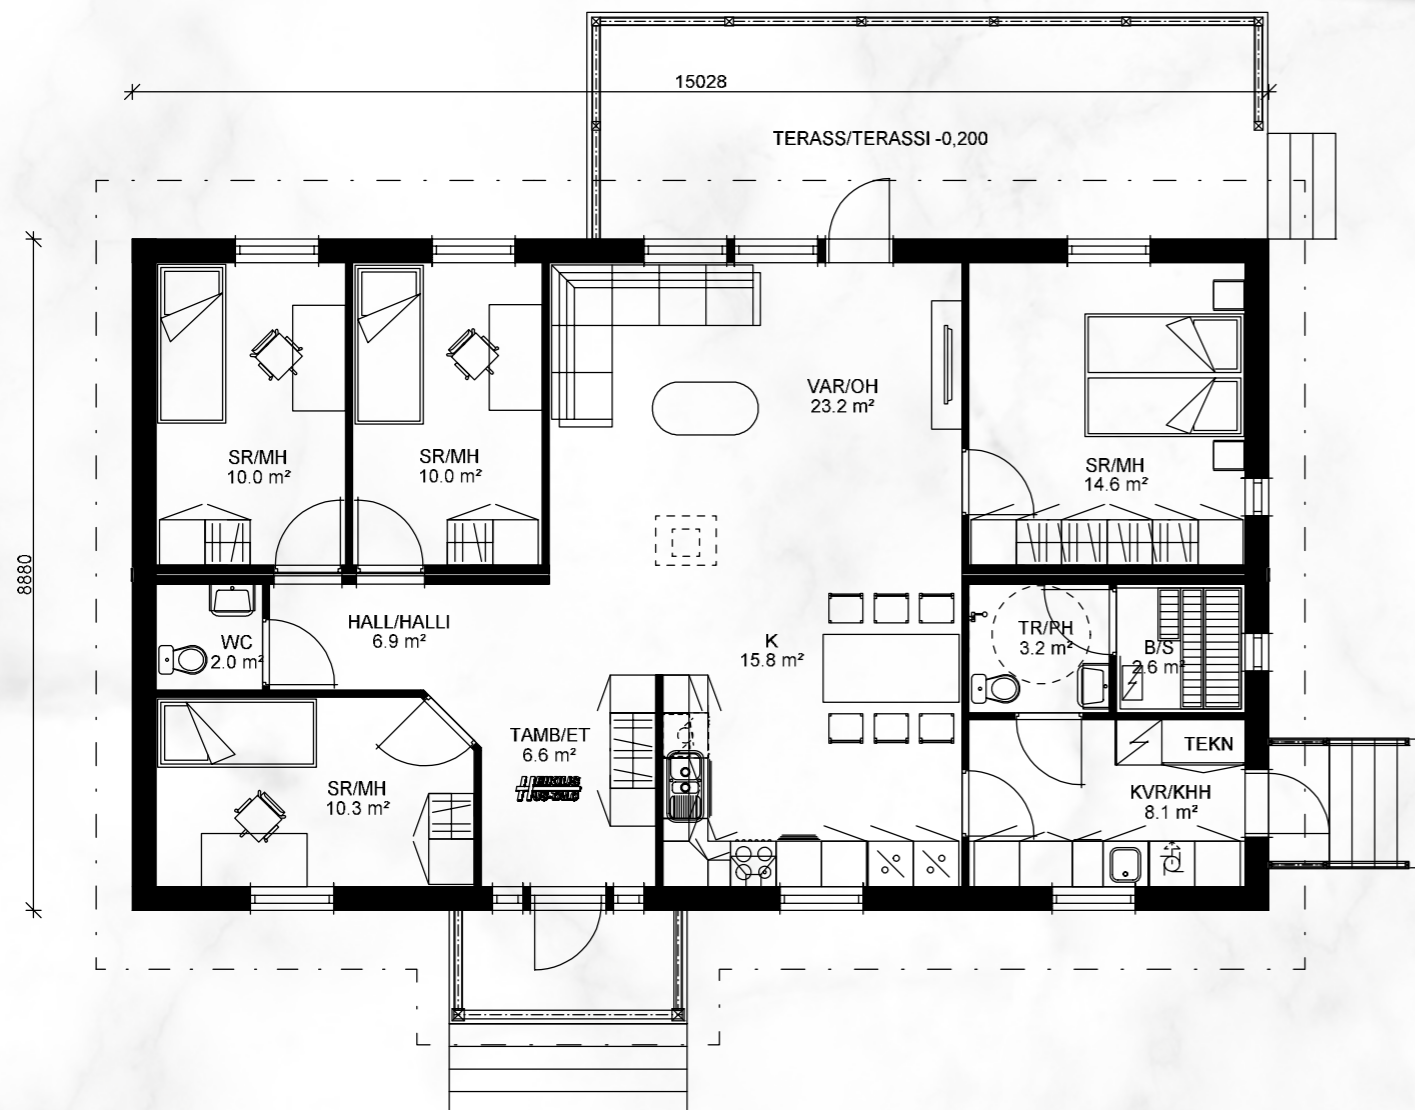

Calluna II

Färdighus / Valmistalo 221.000 € + frakt/rahti
Elementhus / Elementtitalo 71.500 € + frakt/rahti

Lägenhetsyta/huoneistoala = 134,0 m²
Våningsyta/kerrosala = 156,0 m²