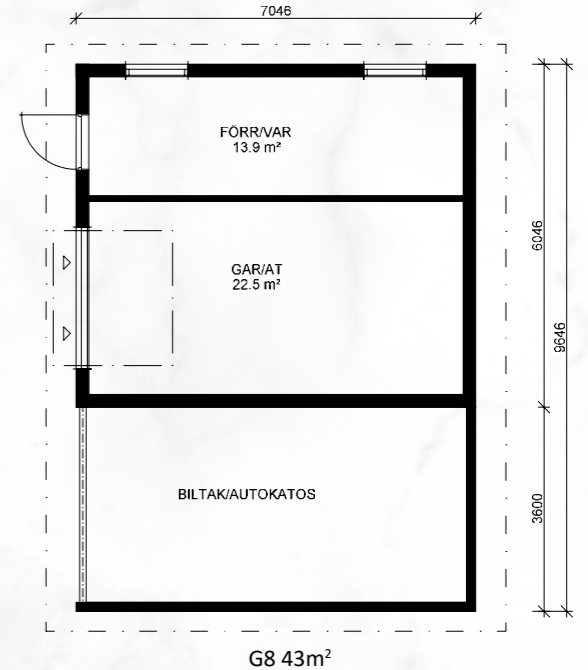

- G1 12m² 17.000 € + frakt/rahti
- G3 33m² 18.000 € + frakt/rahti
- G4 20m² 22.000 € + frakt/rahti
- G8 43m² 26.000 € + frakt/rahti
- G5 39m² 25.000 € + frakt/rahti
- G7 62m² 24.000 € + frakt/rahti