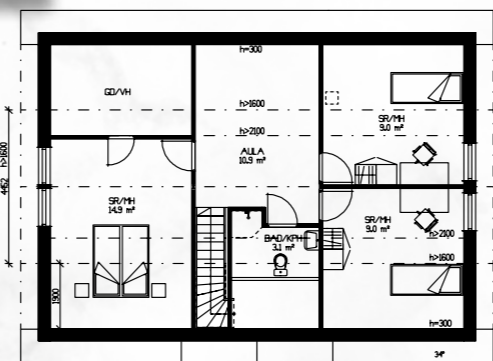

Du kan forma huset till ditt eget drömhjem och så det passar just din tomt!

Voit muokata talosta unelmiesi kodin, joka istuu täydellisesti tontillesi!

Hallon

Färdighus / Valmistalo 191.000 € + frakt/rahti
Elementhus / Elementtitalo 73.700 € + frakt/rahti

Lägenhetsyta/huoneistoala = 96+52 = 148,0m²
Väningsyta/kerrosala = 113+55 = 168,0m²

Plommon

Färdighus / Valmistalo 205.000 € + frakt/rahti
terrasstak / terassikatos 15.000 € + frakt/rahti
Elementhus / Elementtitalo 92.000 € + frakt/rahti
terrasstak / terassikatos 7.700 € + frakt/rahti

Lägenhetsyta/huoneistoala = 105+73 = 178,0m²
Väningsyta/kerrosala = 122+79 = 201,0m²