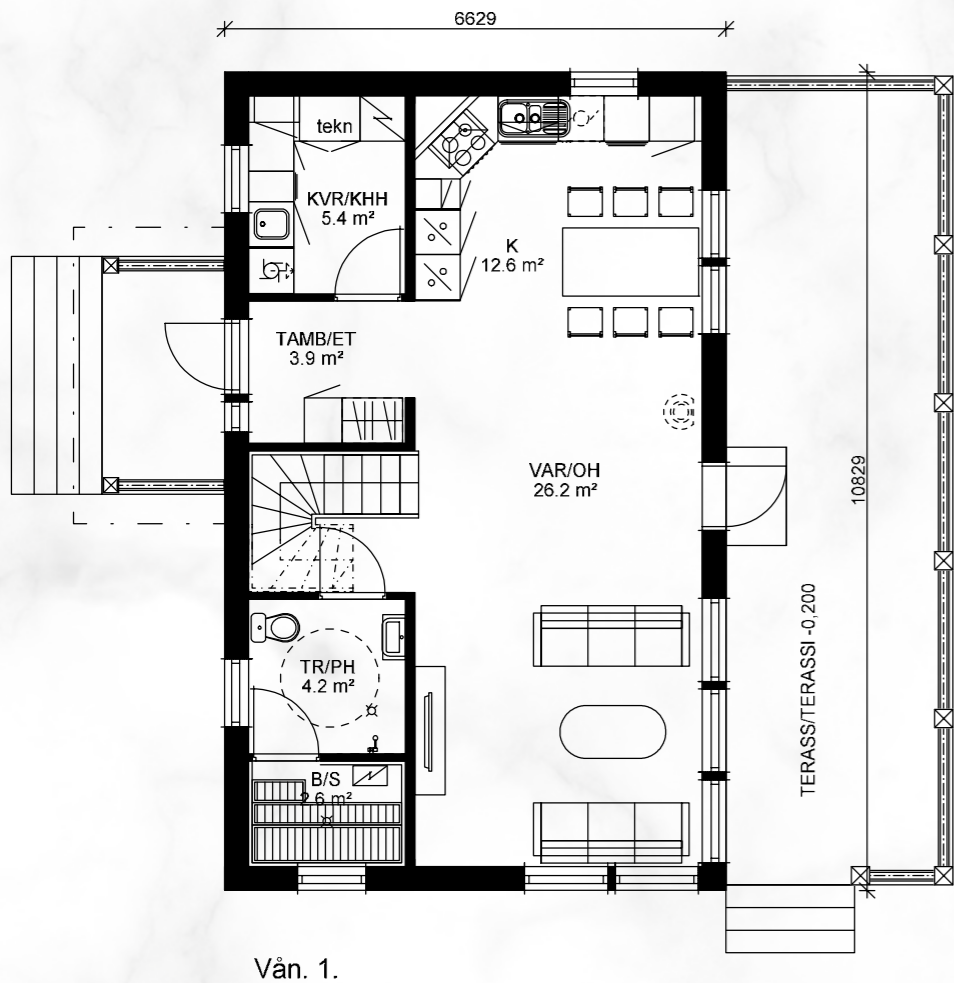

- G1 12m² 17.000 € + frakt/rahti
- G3 33m² 18.000 € + frakt/rahti
- G4 20m² 22.000 € + frakt/rahti
- G8 43m² 26.000 € + frakt/rahti
- G5 39m² 25.000 € + frakt/rahti
- G7 62m² 24.000 € + frakt/rahti