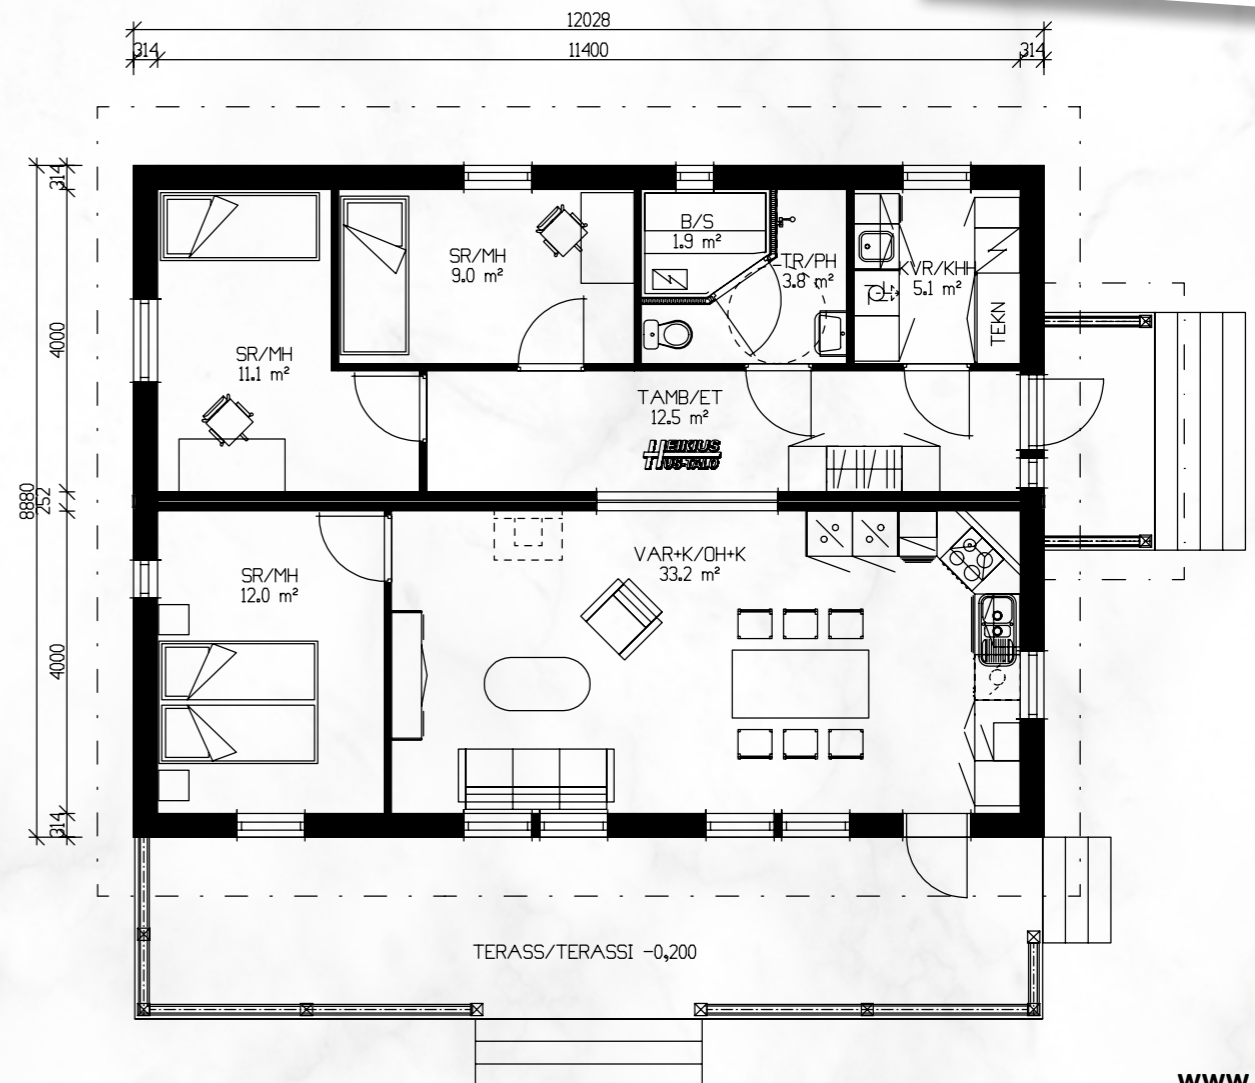

Valmistalo on varma valinta

Lingon

Färdighus / Valmistalo 152.000 € + frakt/rahti
Elementhus / Elementtitalo 51.700 € + frakt/rahti

Lägenhetsyta/huoneistoala = 91,0 m²
Våningsyta/kerrosala = 107,0 m²