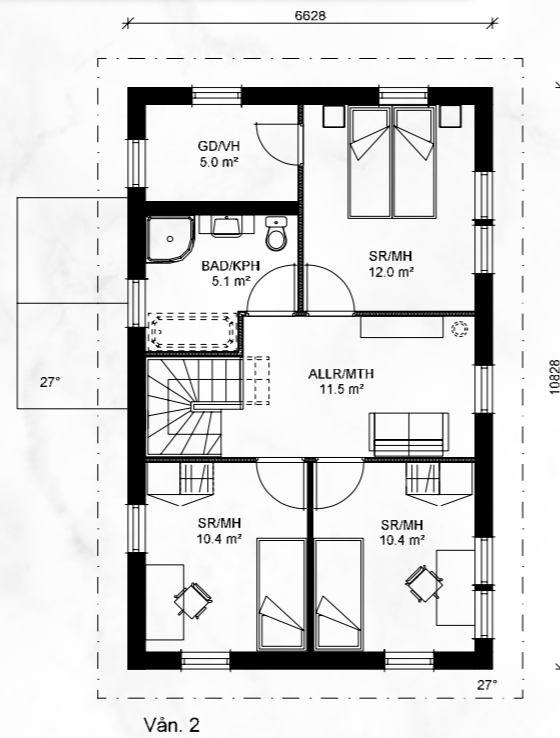

- G1 12m² 17.000 € + frakt/rahti
- G3 33m² 18.000 € + frakt/rahti
- G4 20m² 22.000 € + frakt/rahti
- G8 43m² 26.000 € + frakt/rahti
- G5 39m² 25.000 € + frakt/rahti
- G7 62m² 24.000 € + frakt/rahti