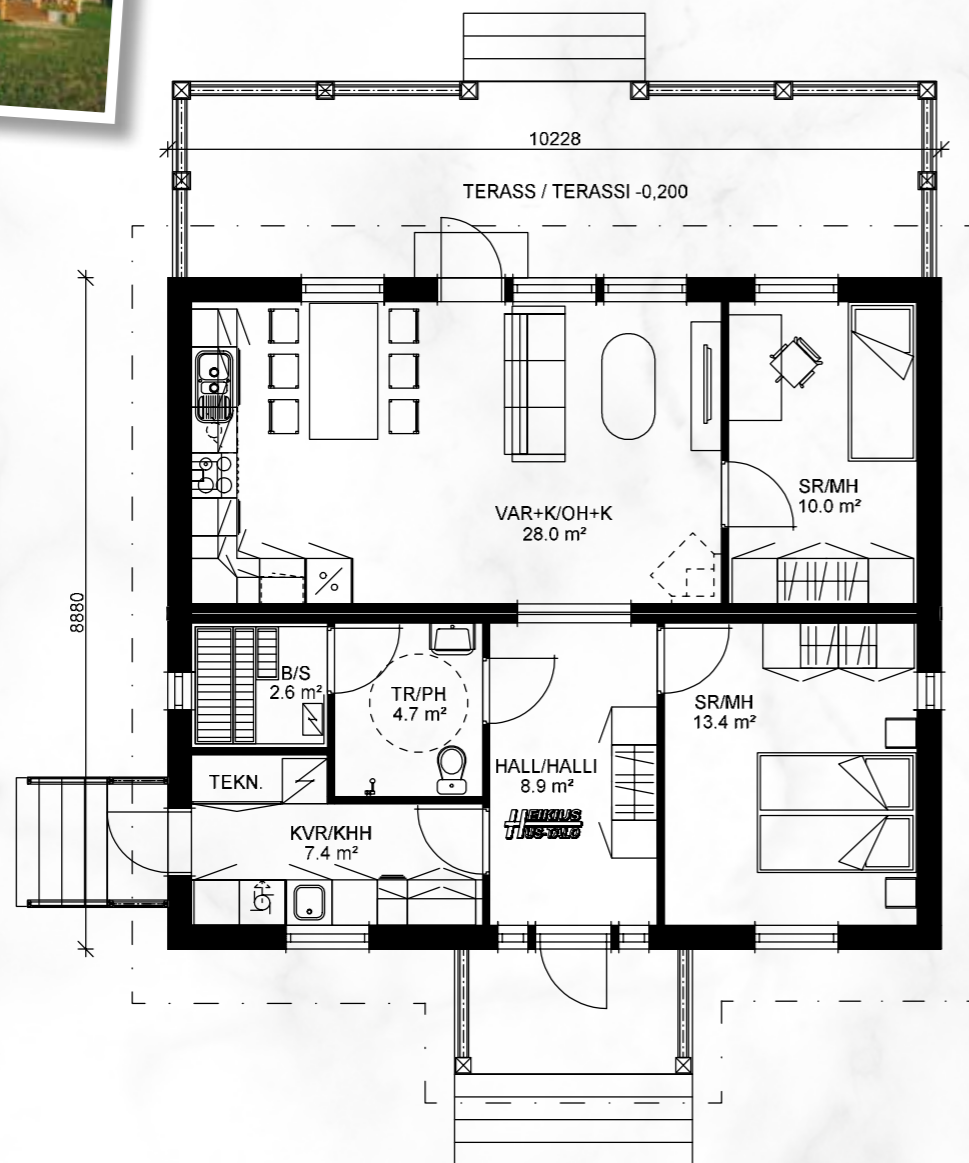

Fresia II

Färdighus / Valmistalo 149.000 € + frakt/rahti
 Elementhus / Elementtitalo 47.300 € + frakt/rahti

Lägenhetsyta/huoneistoala = 77,0 m²
 Våningsyta/kerrosala = 91,0 m²

Valmistalo on varma valinta