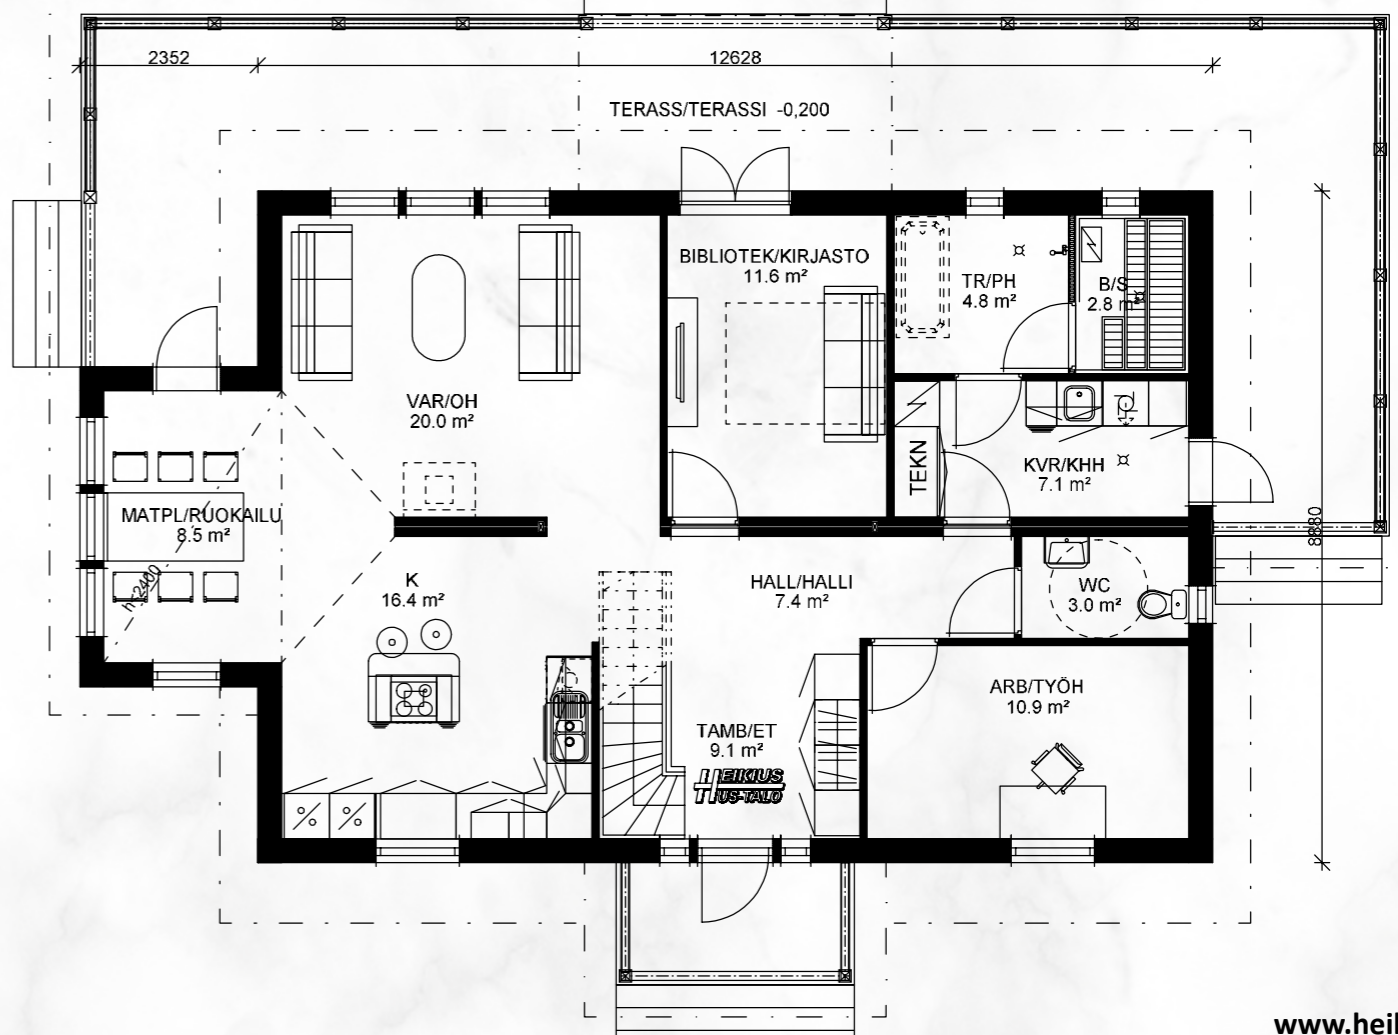

Du kan forma huset till ditt eget drömhjem och så det passar just din tomt!

Voit muokata talosta unelmiesi kodin, joka istuu täydellisesti tontillesi!

Hallon

Färdighus / Valmistalo 191.000 € + frakt/rahti
Elementhus / Elementtitalo 73.700 € + frakt/rahti

Lägenhetsyta/huoneistoala = 96+52 = 148,0m²
Väningsyta/kerrosala = 113+55 = 168,0m²

Plommon

Färdighus / Valmistalo 205.000 € + frakt/rahti
terrasstak / terassikatos 15.000 € + frakt/rahti
Elementhus / Elementtitalo 92.000 € + frakt/rahti
terrasstak / terassikatos 7.700 € + frakt/rahti

Lägenhetsyta/huoneistoala = 105+73 = 178,0m²
Väningsyta/kerrosala = 122+79 = 201,0m²