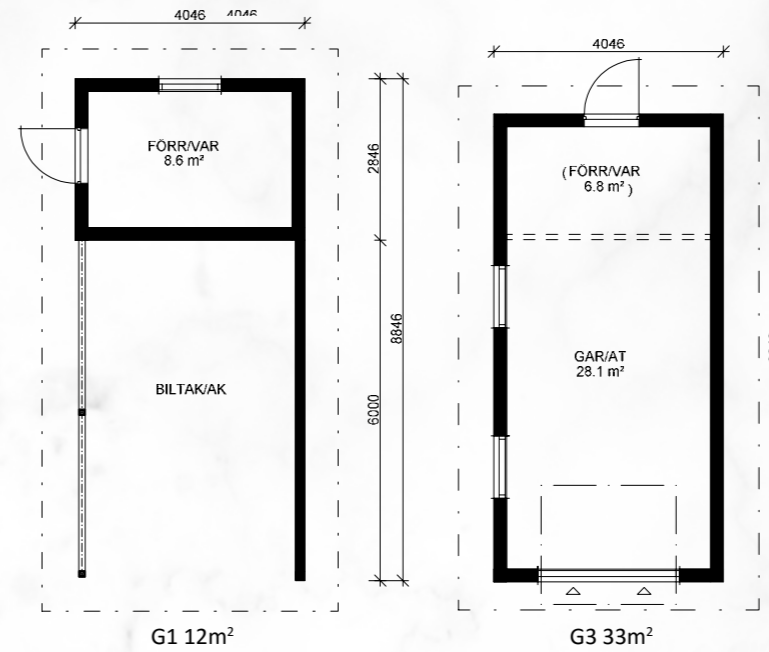

- G1 12m² 17.000 € + frakt/rahti
- G3 33m² 18.000 € + frakt/rahti
- G4 20m² 22.000 € + frakt/rahti
- G8 43m² 26.000 € + frakt/rahti
- G5 39m² 25.000 € + frakt/rahti
- G7 62m² 24.000 € + frakt/rahti