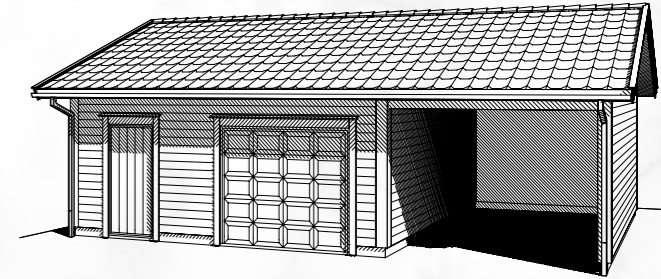

- G1 12m² 17.000 € + frakt/rahti
- G3 33m² 18.000 € + frakt/rahti
- G4 20m² 22.000 € + frakt/rahti
- G8 43m² 26.000 € + frakt/rahti
- G5 39m² 25.000 € + frakt/rahti
- G7 62m² 24.000 € + frakt/rahti