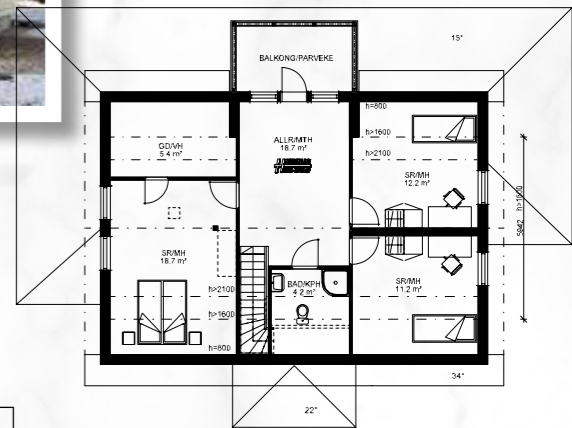

Du kan forma huset till ditt eget drömhjem och så det passar just din tomt!

Voit muokata talosta unelmiesi kodin, joka istuu täydellisesti tontillesi!

Hallon

Färdighus / Valmistalo 191.000 € + frakt/rahti
Elementhus / Elementtitalo 73.700 € + frakt/rahti

Lägenhetsyta/huoneistoala = 96+52 = 148,0m²
Väningsyta/kerrosala = 113+55 = 168,0m²

Plommon

Färdighus / Valmistalo 205.000 € + frakt/rahti
terrasstak / terassikatos 15.000 € + frakt/rahti
Elementhus / Elementtitalo 92.000 € + frakt/rahti
terrasstak / terassikatos 7.700 € + frakt/rahti

Lägenhetsyta/huoneistoala = 105+73 = 178,0m²
Väningsyta/kerrosala = 122+79 = 201,0m²