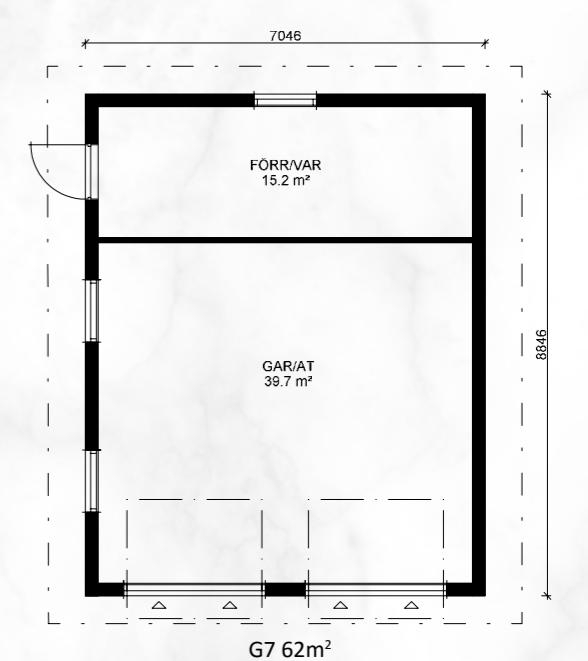

- G1 12m² 17.000 € + frakt/rahti
- G3 33m² 18.000 € + frakt/rahti
- G4 20m² 22.000 € + frakt/rahti
- G8 43m² 26.000 € + frakt/rahti
- G5 39m² 25.000 € + frakt/rahti
- G7 62m² 24.000 € + frakt/rahti