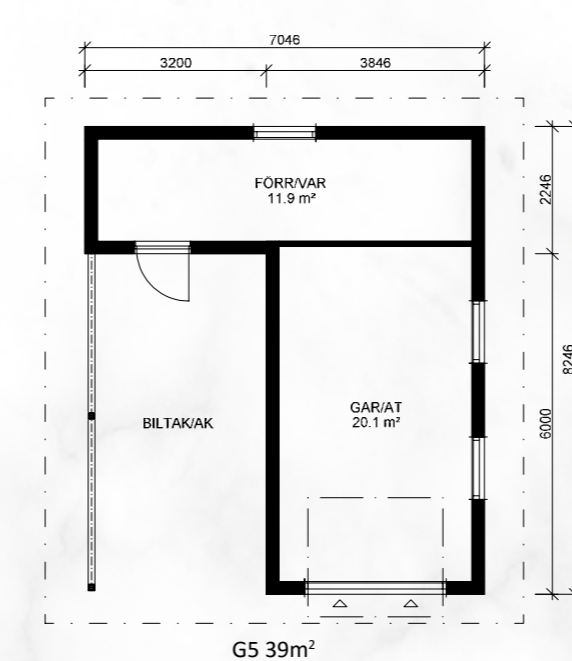

- G1 12m² 17.000 € + frakt/rahti
- G3 33m² 18.000 € + frakt/rahti
- G4 20m² 22.000 € + frakt/rahti
- G8 43m² 26.000 € + frakt/rahti
- G5 39m² 25.000 € + frakt/rahti
- G7 62m² 24.000 € + frakt/rahti