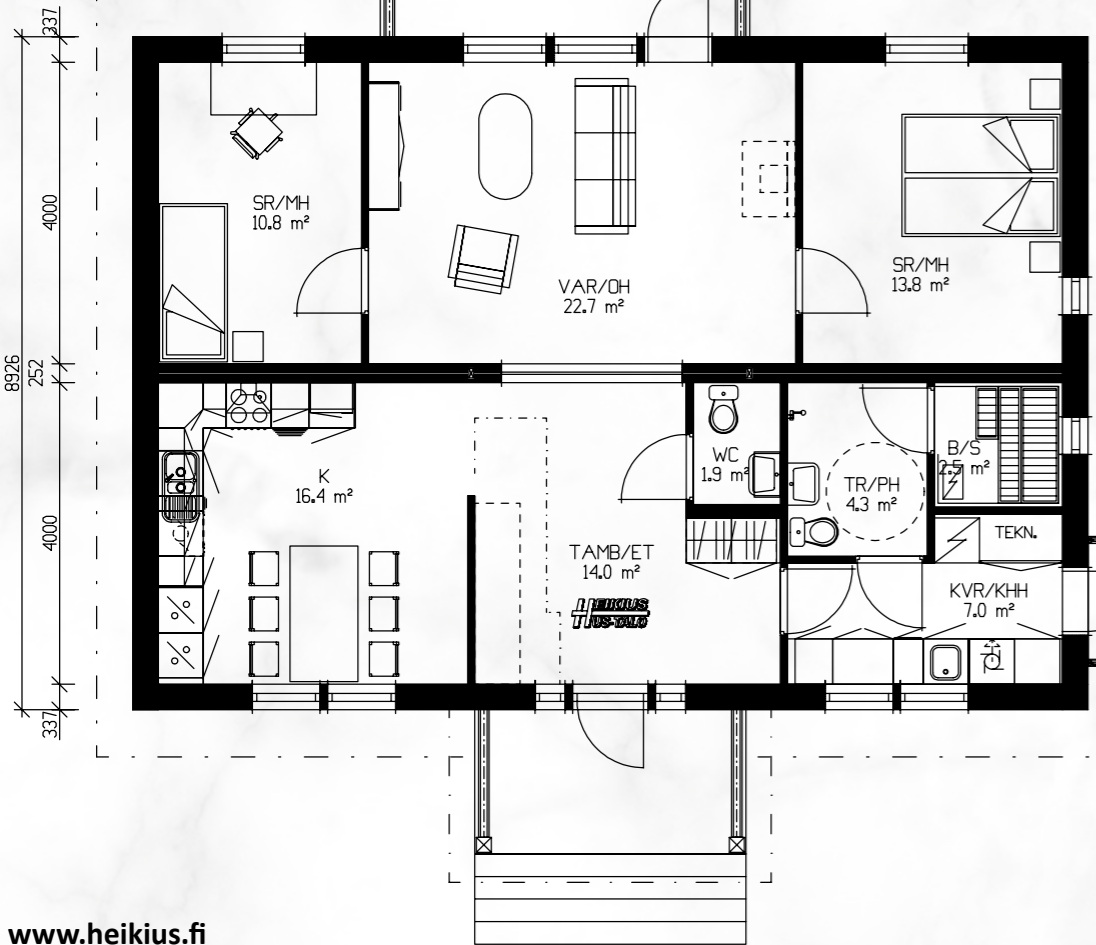

Du kan forma huset till ditt eget drömhjem och så det passar just din tomt!

Voit muokata talosta unelmiesi kodin, joka istuu täydellisesti tontillesi!

Hallon

Färdighus / Valmistalo 191.000 € + frakt/rahti
Elementhus / Elementtitalo 73.700 € + frakt/rahti

Lägenhetsyta/huoneistoala = 96+52 = 148,0m²
Väningsyta/kerrosala = 113+55 = 168,0m²

Plommon

Färdighus / Valmistalo 205.000 € + frakt/rahti
terrasstak / terassikatos 15.000 € + frakt/rahti
Elementhus / Elementtitalo 92.000 € + frakt/rahti
terrasstak / terassikatos 7.700 € + frakt/rahti

Lägenhetsyta/huoneistoala = 105+73 = 178,0m²
Väningsyta/kerrosala = 122+79 = 201,0m²