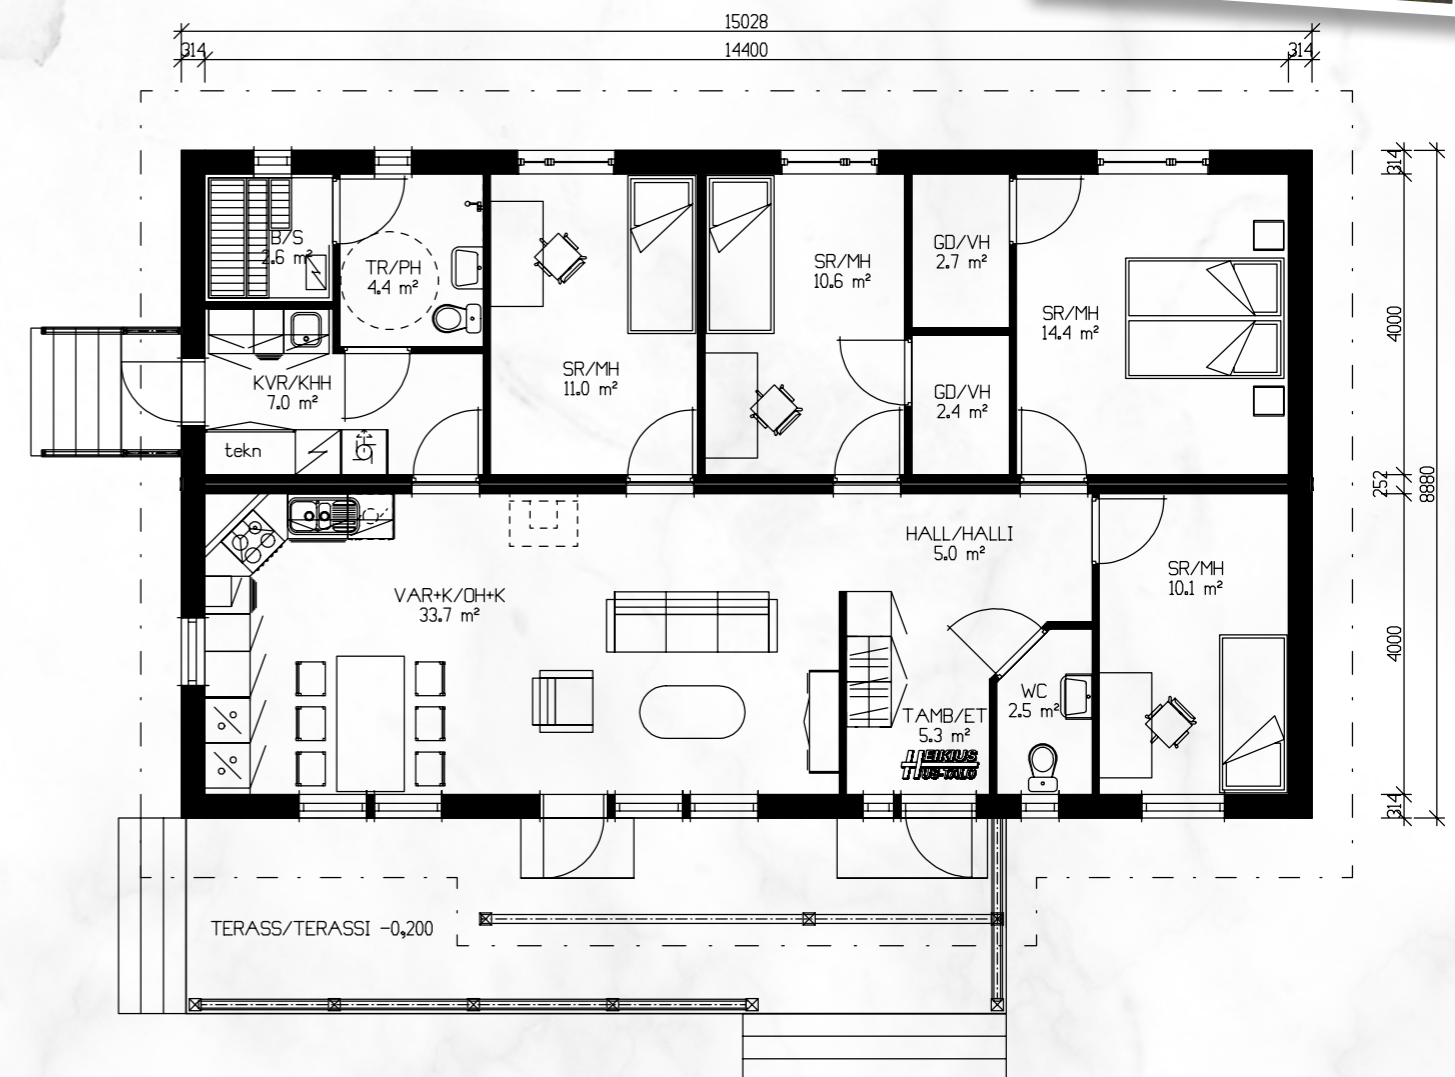

Talo perustuksilleen päivässä!

Nypon

Färdighus / Valmistalo 183.000 € + frakt/rahti
Elementhus / Elementitalo 58.300 € + frakt/rahti

Lägenhetsyta/huoneistoala = 115,0 m²
Våningsyta/kerrosala = 134,0 m²