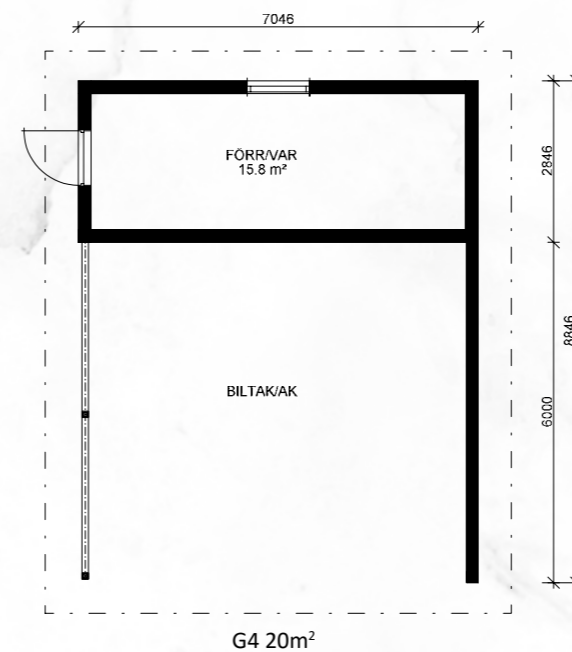

- G1 12m² 17.000 € + frakt/rahti
- G3 33m² 18.000 € + frakt/rahti
- G4 20m² 22.000 € + frakt/rahti
- G8 43m² 26.000 € + frakt/rahti
- G5 39m² 25.000 € + frakt/rahti
- G7 62m² 24.000 € + frakt/rahti